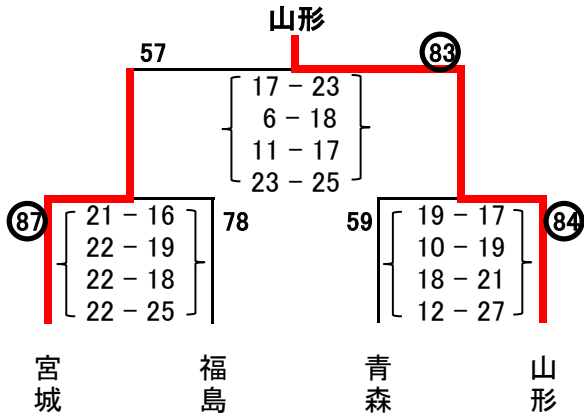

8月21日(日) 決勝トーナメント・優勝決定戦

(A~Dコート)

【少年男子】

【少年女子】

【成年男子】

【成年女子】

■ 競技成績一覧表

種別 県名	成年男子		成年女子		少年男子		少年女子		女子得点	女子順位	総合得点	総合順位
	順位	得点	順位	得点	順位	得点	順位	得点				
青森	5	1.5	5	1.5	3	3.5	5	1.5	3.0	6	8.0	6
秋田	2	5	1	7	5	1.5	3	3.5	10.5	1	17.0	1
岩手	1	7	3	3.5	5	1.5	5	1.5	5.0	5	13.5	5
山形	5	1.5	2	5	1	7	3	3.5	8.5	2	17.0	1
宮城	3	3.5	3	3.5	2	5	2	5	8.5	2	17.0	1
福島	3	3.5	5	1.5	3	3.5	1	7	8.5	2	15.5	4

- 各種目別毎1位7点、2位5点、3位3.5点、5位1.5点とする。
- 女子の順位は、成年女子、少年女子の得点を合計したもの。
- 総合の順位は、4種別の得点を合計したもの。但し同点の場合はその順位を共有し、次の順位を次位とする。
- 男女総合成績第1位から第3位までの県に表彰状を、第1位の県に東北総合体育大会会長トロフィー(持ち回り)を授与する。
- 各種別の第1位から第3位まで賞状を授与する。

得失点

Bグループ 少年女子

	山形	青森	宮城	得失点	順位
山形	-	48	74	1	2
青森	53	-	48	-13	3
宮城	68	66	-	12	1