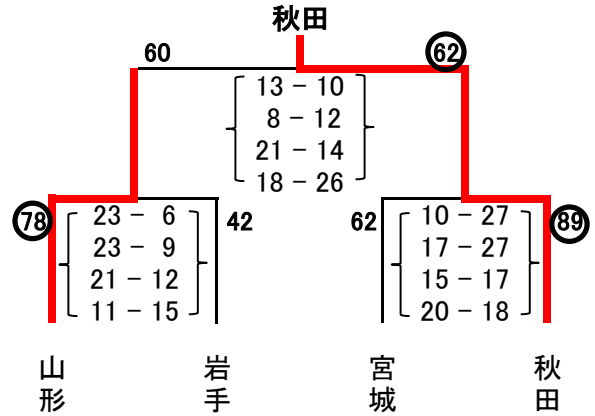

8月21日(日) 決勝トーナメント・優勝決定戦

(A~Dコート)

【少年男子】

【少年女子】

【成年男子】

【成年女子】

■ 競技成績一覧表

種別 県名	成年男子		成年女子		少年男子		少年女子		女子得点	女子順位	総合得点	総合順位
	順位	得点	順位	得点	順位	得点	順位	得点				
青森	5	1.5	5	1.5	3	3.5	5	1.5	3.0	6	8.0	6
秋田	2	5	1	7	5	1.5	3	3.5	10.5	1	17.0	1
岩手	1	7	3	3.5	5	1.5	5	1.5	5.0	5	13.5	5
山形	5	1.5	2	5	1	7	3	3.5	8.5	2	17.0	1
宮城	3	3.5	3	3.5	2	5	2	5	8.5	2	17.0	1
福島	3	3.5	5	1.5	3	3.5	1	7	8.5	2	15.5	4

- 各種目別毎1位7点、2位5点、3位3.5点、5位1.5点とする。
- 女子の順位は、成年女子、少年女子の得点を合計したもの。
- 総合の順位は、4種別の得点を合計したもの。但し同点の場合はその順位を共有し、次の順位を次位とする。
- 男女総合成績第1位から第3位までの県に表彰状を、第1位の県に東北総合体育大会会長トロフィー(持ち回り)を授与する。
- 各種別の第1位から第3位まで賞状を授与する。

得失点

Bグループ 少年女子

	山形	青森	宮城	得失点	順位
山形	-	48	74	1	2
青森	53	-	48	-13	3
宮城	68	66	-	12	1