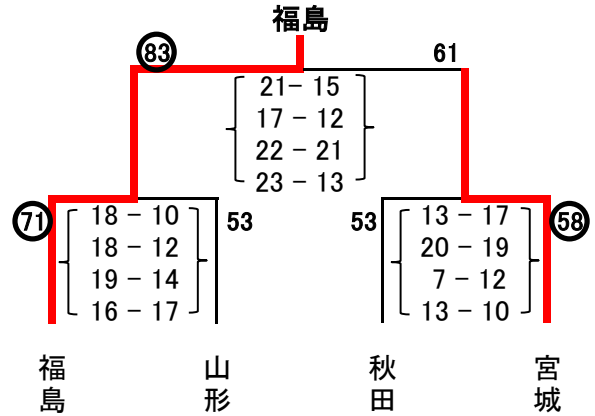

8月21日(日) 決勝トーナメント・優勝決定戦

(A~Dコート)

【少年男子】

【少年女子】

【成年男子】

【成年女子】

■ 競技成績一覧表

種別 県名	成年男子		成年女子		少年男子		少年女子		女子得点	女子順位	総合得点	総合順位
	順位	得点	順位	得点	順位	得点	順位	得点				
青森	5	1.5	5	1.5	3	3.5	5	1.5	3.0	6	8.0	6
秋田	2	5	1	7	5	1.5	3	3.5	10.5	1	17.0	1
岩手	1	7	3	3.5	5	1.5	5	1.5	5.0	5	13.5	5
山形	5	1.5	2	5	1	7	3	3.5	8.5	2	17.0	1
宮城	3	3.5	3	3.5	2	5	2	5	8.5	2	17.0	1
福島	3	3.5	5	1.5	3	3.5	1	7	8.5	2	15.5	4

- 各種目別毎1位7点、2位5点、3位3.5点、5位1.5点とする。
- 女子の順位は、成年女子、少年女子の得点を合計したもの。
- 総合の順位は、4種別の得点を合計したもの。但し同点の場合はその順位を共有し、次の順位を次位とする。
- 男女総合成績第1位から第3位までの県に表彰状を、第1位の県に東北総合体育大会会長トロフィー(持ち回り)を授与する。
- 各種別の第1位から第3位まで賞状を授与する。

得失点

Bグループ 少年女子

	山形	青森	宮城	得失点	順位
山形	-	48	74	1	2
青森	53	-	48	-13	3
宮城	68	66	-	12	1