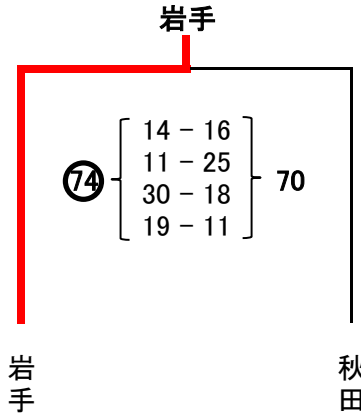

8月21日(日) 決勝トーナメント・優勝決定戦

(A~Dコート)

【少年男子】

【少年女子】

【成年男子】

【成年女子】

■ 競技成績一覧表

種別 県名	成年男子		成年女子		少年男子		少年女子		女子得点	女子順位	総合得点	総合順位
	順位	得点	順位	得点	順位	得点	順位	得点				
青森	5	1.5	5	1.5	3	3.5	5	1.5	3.0	6	8.0	6
秋田	2	5	1	7	5	1.5	3	3.5	10.5	1	17.0	1
岩手	1	7	3	3.5	5	1.5	5	1.5	5.0	5	13.5	5
山形	5	1.5	2	5	1	7	3	3.5	8.5	2	17.0	1
宮城	3	3.5	3	3.5	2	5	2	5	8.5	2	17.0	1
福島	3	3.5	5	1.5	3	3.5	1	7	8.5	2	15.5	4

- 各種目別毎1位7点、2位5点、3位3.5点、5位1.5点とする。
- 女子の順位は、成年女子、少年女子の得点を合計したもの。
- 総合の順位は、4種別の得点を合計したもの。但し同点の場合はその順位を共有し、次の順位を次位とする。
- 男女総合成績第1位から第3位までの県に表彰状を、第1位の県に東北総合体育大会会長トロフィー(持ち回り)を授与する。
- 各種別の第1位から第3位まで賞状を授与する。