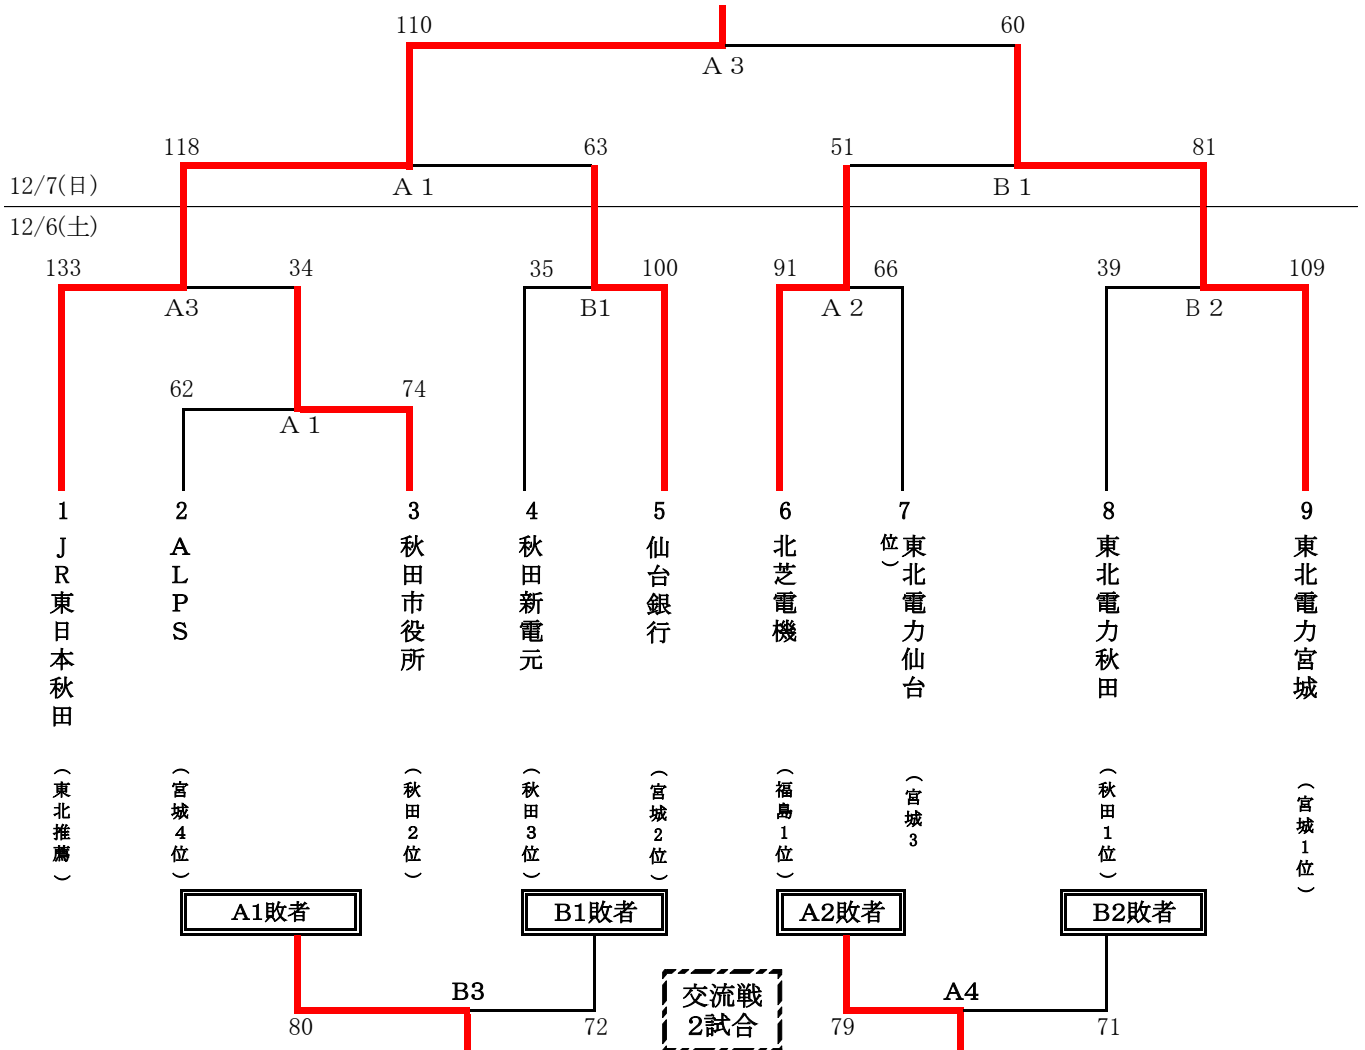

男子第67回・女子第52回東北実業団バスケットボール選手権大会  
兼 第47回高松宮記念杯全日本実業団バスケットボール選手権大会東北地区予選会

開催日 平成26年12月6日(土)～7日(日)  
会場 八戸市立体育館(A・Bコート)

【男子の部】

【女子の部】

12月7日

男子 JR東日本秋田  
女子 秋田銀行 山形銀行  
第47回高松宮記念杯全日本実業団バスケットボール選手権大会 出場  
期日 平成27年1月24日～平成27年1月27日  
場所 北海道札幌市