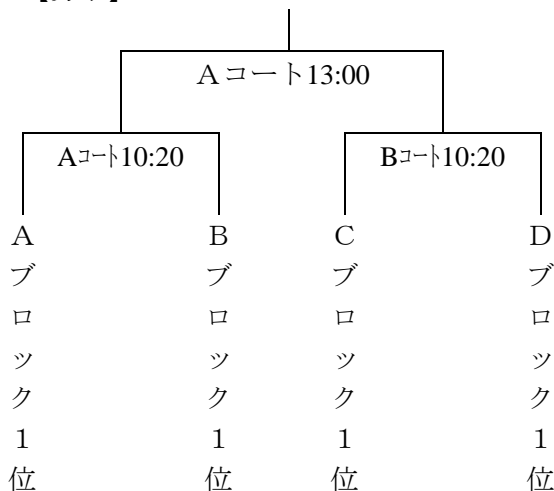

平成27年度 第45回東北中学校バスケットボール大会組合せタイムテーブル

【男子】

	a	b	c
A	長 町中学校 (宮城1位)	温 海中学校 (山形2位)	柏 中学校 (青森2位)
B	大 曲中学校 (秋田2位)	巻 堀中学校 (岩手1位)	中央台北中学校 (福島1位)
C	鶴岡第一中学校 (山形1位)	西郷第二中学校 (福島2位)	津 軽中学校 (青森1位)
D	能代南中学校 (秋田1位)	北 陵中学校 (岩手2位)	多賀城第二中学校 (宮城2位)

【女子】

	a	b	c
A	古 殿中学校 (福島1位)	木 造中学校 (青森2位)	秋田西中学校 (秋田2位)
B	山形第六中学校 (山形1位)	萩 荘中学校 (岩手2位)	吉 成中学校 (宮城1位)
C	信 夫中学校 (福島2位)	三本木中学校 (青森1位)	盛岡白百合中学校 (岩手1位)
D	男鹿東中学校 (秋田1位)	陵 南中学校 (山形2位)	桜 丘中学校 (宮城2位)

【予選リーグ】 8月9日(日)

	時 間	Aコート (Aブロック)	Bコート (Cブロック)	Cコート (Dブロック)	Dコート (Bブロック)
1	9:00 (女子)	古 殿 - 木 造 (福島1) (青森2)	信 夫 - 三本木 (福島2) (青森1)	男鹿東 - 陵 南 (秋田1) (山形2)	山形第六 - 萩 荘 (山形1) (岩手2)
2	10:20 (男子)	長 町 - 温 海 (宮城1) (山形2)	鶴岡第一 - 西郷第二 (山形1) (福島2)	能代南 - 北 陵 (秋田1) (岩手2)	大 曲 - 巻 堀 (秋田2) (岩手1)
3	11:40 (女子)	木 造 - 秋田西 (青森2) (秋田2)	三本木 - 盛岡白百合 (青森1) (岩手1)	陵 南 - 桜 丘 (山形2) (宮城2)	萩 荘 - 吉 成 (岩手2) (宮城1)
4	13:00 (男子)	温 海 - 柏 (山形2) (青森2)	西郷第二 - 津 軽 (福島2) (青森1)	北 陵 - 多賀城第二 (岩手2) (宮城2)	巻 堀 - 中央台北 (岩手1) (福島1)
5	14:20 (女子)	秋田西 - 古 殿 (秋田2) (福島1)	盛岡白百合 - 信 夫 (岩手1) (福島2)	桜 丘 - 男鹿東 (宮城2) (秋田1)	吉 成 - 山形第六 (宮城1) (山形1)
6	15:40 (男子)	柏 - 長 町 (青森2) (宮城1)	津 軽 - 鶴岡第一 (青森1) (山形1)	多賀城第二 - 能代南 (宮城2) (秋田1)	中央台北 - 大 曲 (福島1) (秋田2)

【決勝トーナメント】 8月10日(月)

【男子】