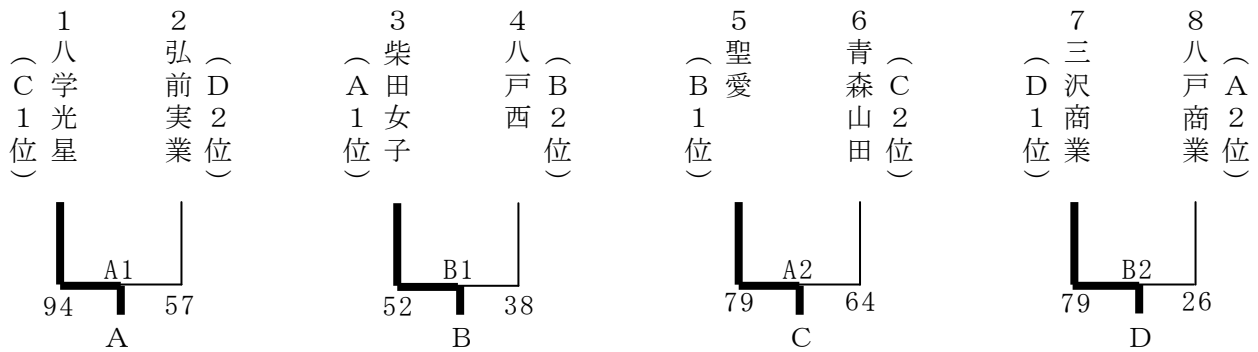

1日目<1月11日(土)>

◎予選トーナメント戦

※番号の若いチームがT. Oに向かって右、淡色のユニフォーム

◎決勝リーグ戦

A5	A 八学光星 6 5	$\left\{ \begin{array}{l} 15-13 \\ 18-13 \\ 15-6 \\ 17-29 \end{array} \right.$	B 柴田女子 6 1	B5	C 聖愛 7 0	$\left\{ \begin{array}{l} 20-14 \\ 15-16 \\ 18-13 \\ 7-21 \end{array} \right.$	D 三沢商業 6 4			

2日目<1月12日(日)>

◎決勝リーグ戦

A1	AB勝者 八学光星 8 0	$\left\{ \begin{array}{l} 21-20 \\ 19-15 \\ 20-9 \\ 20-14 \end{array} \right.$	CD敗者 三沢商業 5 8	B1	AB敗者 柴田女子 5 2	$\left\{ \begin{array}{l} 17-25 \\ 15-11 \\ 7-16 \\ 13-20 \end{array} \right.$	CD勝者 聖愛 7 2				
A3	CD勝者 聖愛 6 8	$\left\{ \begin{array}{l} 27-15 \\ 8-24 \\ 21-16 \\ 12-16 \end{array} \right.$	AB勝者 八学光星 7 1	B3	CD敗者 三沢商業 3 8	$\left\{ \begin{array}{l} 6-17 \\ 12-28 \\ 7-18 \\ 13-19 \end{array} \right.$	AB敗者 柴田女子 8 2				

<決勝リーグ戦成績表>

チーム名	A 八学光星	B 柴田女子	C 聖愛	D 三沢商業	勝敗	順位
A 八学光星		○	○	○	3勝	1
B 柴田女子	×		×	○	1勝2敗	3
C 聖愛	×	○		○	2勝1敗	2
D 三沢商業	×	×	×		3敗	4

1位八戸学院光星、2位聖愛は1/31~2/2にマエダアリーナで行われる

第24回東北高等学校男女新人バスケットボール選手権大会に出場。

タイムテーブル

1	2	3	4	5	6
9:00~	10:30~	12:00~	13:30~	15:00~	16:30~