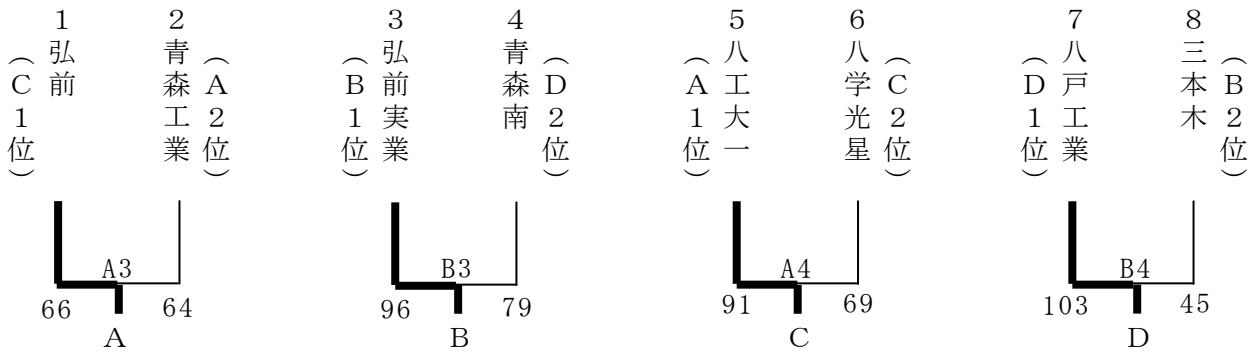

平成25年度青森県高校新人バスケットボール決勝大会結果

会場：八戸市東体育館

男子の部

1日目<1月11日(土)>

◎予選トーナメント戦

※番号の若いチームがT. Oに向かって右、淡色のユニフォーム

◎決勝リーグ戦

A6	A 弘前 6 1	$\left\{ \begin{array}{l} 11-32 \\ 23-20 \\ 15-23 \\ 12-24 \end{array} \right\}$	B 弘前実業 9 9	B6	C 八工大 5 7	$\left\{ \begin{array}{l} 12-16 \\ 16-15 \\ 13-11 \\ 16-22 \end{array} \right\}$	D 八戸工業 6 4

2日目<1月12日(日)>

◎決勝リーグ戦

A2	AB勝者 弘前実業 7 3	$\left\{ \begin{array}{l} 14-14 \\ 16-22 \\ 17-10 \\ 26-10 \end{array} \right\}$	CD敗者 八工大 5 6	B2	AB敗者 弘前 3 5	$\left\{ \begin{array}{l} 6-15 \\ 7-22 \\ 10-21 \\ 12-15 \end{array} \right\}$	CD勝者 八戸工業 7 3
A4	CD勝者 八戸工業 8 8	$\left\{ \begin{array}{l} 17-21 \\ 23-13 \\ 22-20 \\ 26-22 \end{array} \right\}$	AB勝者 弘前実業 7 6	B4	CD敗者 八工大 8 8	$\left\{ \begin{array}{l} 24-11 \\ 20-17 \\ 17-17 \\ 27-10 \end{array} \right\}$	AB敗者 弘前 5 5