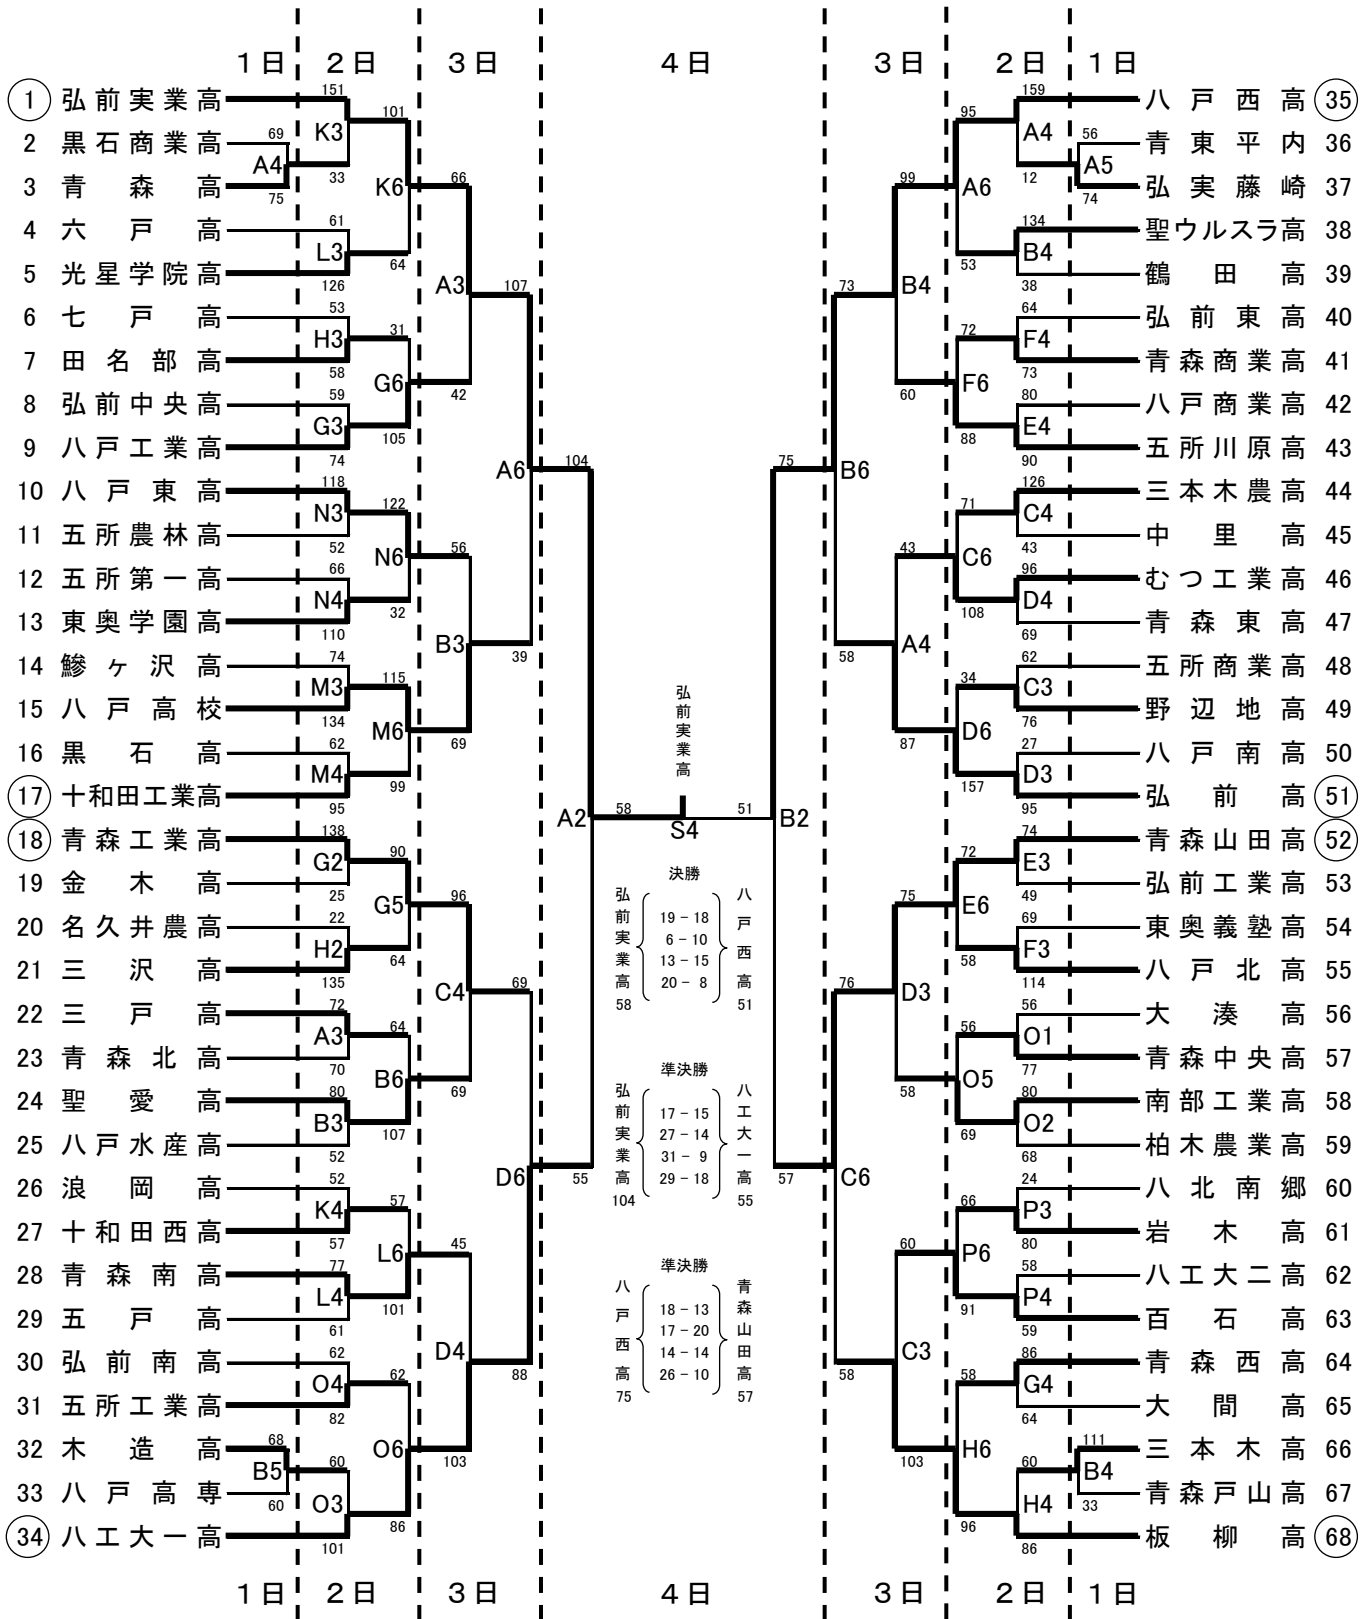

平成24年度 青森県高等学校総合体育大会 バスケットボール競技 組合せ

【男子の部】

【 女子の部 】

〈タイムテーブル〉

1	9:00~
2	10:30~
3	12:00~
4	13:30~
5	15:00~
6	16:30~

〈試合会場〉

A・B・Sコート	八戸市東体育館
C・Dコート	八戸大学
E・Fコート	八戸北高校
G・Hコート	八戸工業高校
I・Jコート	千葉学園高校
K・Lコート	光星学院高校
Mコート	八戸高校
Nコート	八戸東高校
Oコート	八戸工大一高校
Pコート	八戸工大二高校