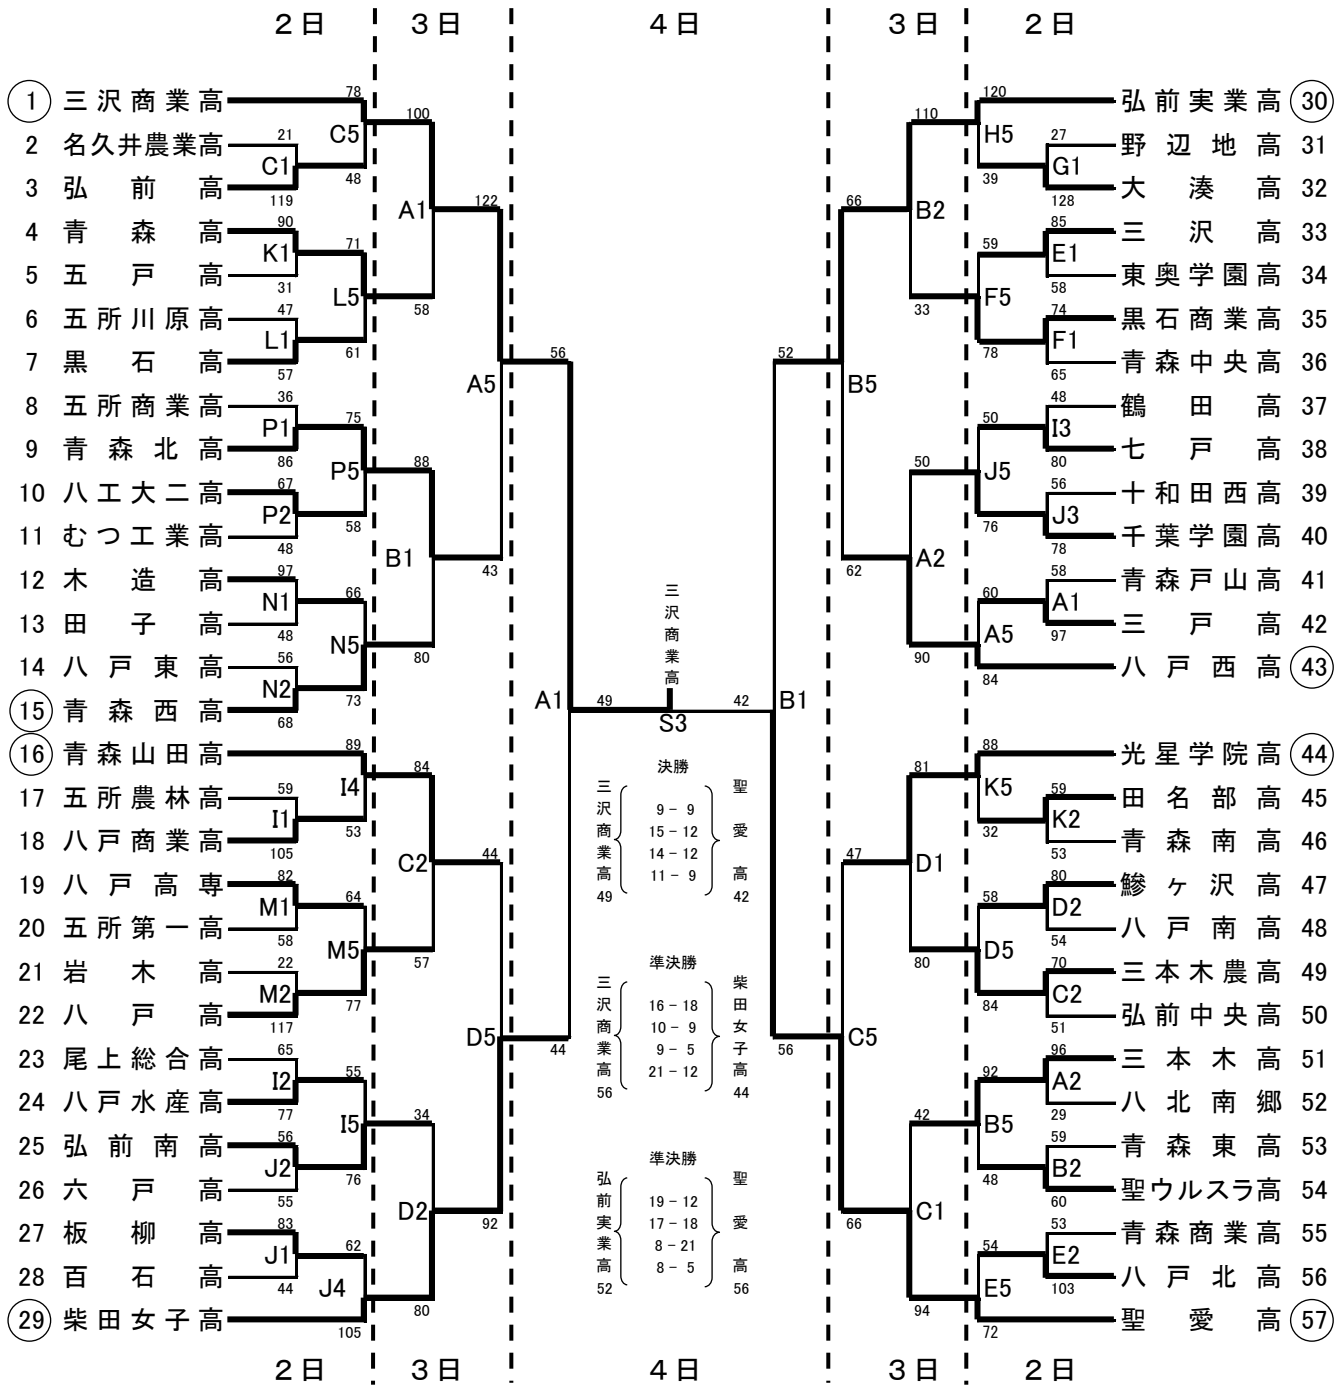

平成24年度 青森県高等学校総合体育大会 バスケットボール競技 組合せ

【男子の部】

【 女子の部 】

〈タイムテーブル〉

1	9:00~
2	10:30~
3	12:00~
4	13:30~
5	15:00~
6	16:30~

〈試合会場〉

A・B・Sコート	八戸市東体育館
C・Dコート	八戸大学
E・Fコート	八戸北高校
G・Hコート	八戸工業高校
I・Jコート	千葉学園高校
K・Lコート	光星学院高校
Mコート	八戸高校
Nコート	八戸東高校
Oコート	八戸工大一高校
Pコート	八戸工大二高校