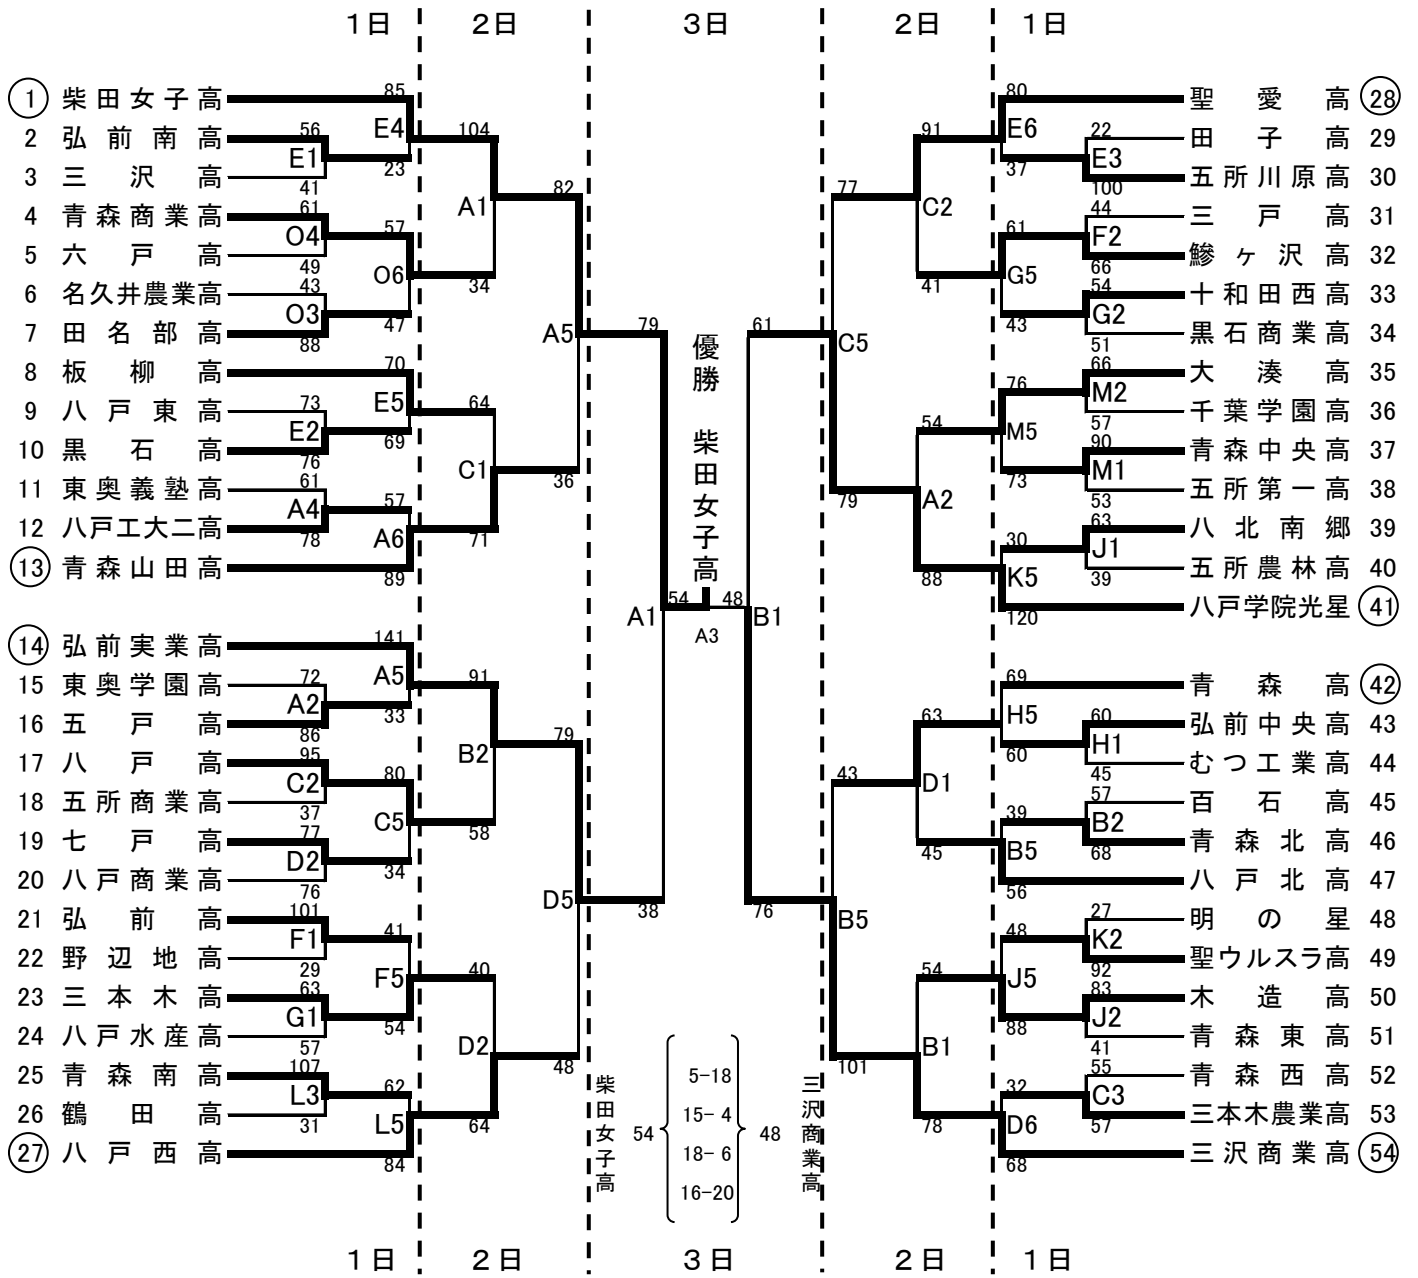

平成25年度 青森県高等学校総合体育大会バスケットボール競技 組合せ

【 男子の部 】

●優勝校 八戸工大一高は7月29日(月)～8月3日(土)に行われる、全国高等学校総合体育大会(大分県)に出場
 ●優勝校 八戸工大一高、準優勝校 八戸高は6月21日(金)～23日(日)に行われる、第68回東北高等学校バスケットボール選手権大会(宮城県利府町セキスイハイムスーパーアリーナ)に出場。

【 女子の部 】

- 優勝校 柴田女子高は7月29日（月）～8月3日（土）に行われる、全国高等学校総合体育大会（大分県）に出場。
- 優勝校 柴田女子高、準優勝校 三沢商業高は6月21日（金）～23日（日）に行われる、第68回東北高等学校バスケットボール選手権大会（宮城県利府町セキスイハイムスーパーアリーナ）に出場。

〈タイムテーブル〉

1	9:00~
2	10:30~
3	12:00~
4	13:30~
5	15:00~
6	16:30~

〈試合会場〉

A・B・Cコート	マエダアリーナ
D・Eコート	マエダアリーナ（サブ）
F・Gコート	青森大学
H・Iコート	青森高校
J・Kコート	青森東高校
Lコート	青森南高校
Mコート	青森中央高校
Nコート	青森工業高校
Oコート	青森商業高校