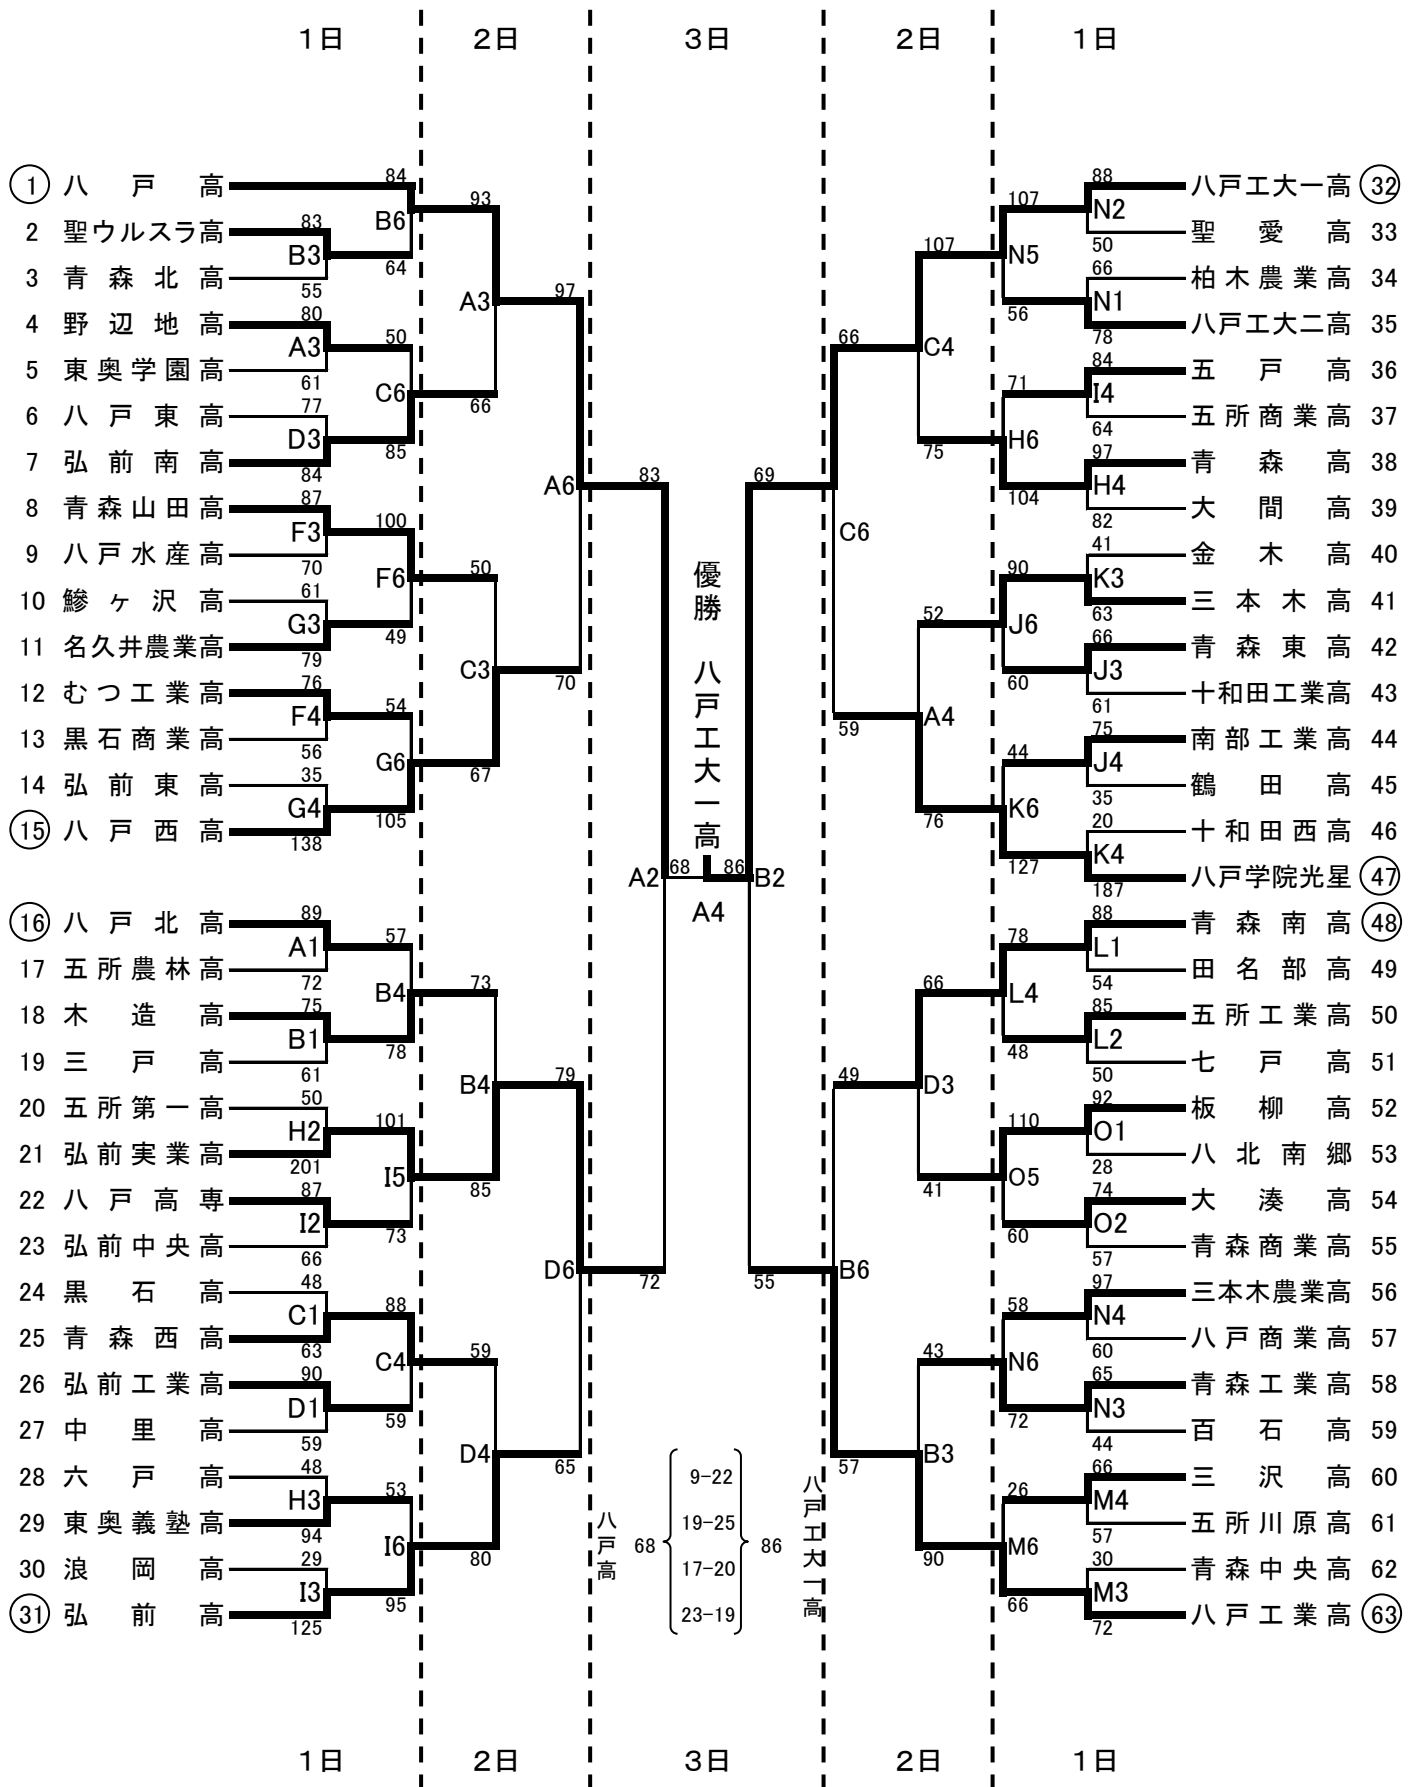

平成25年度 青森県高等学校総合体育大会バスケットボール競技 組合せ

【 男子の部 】

●優勝校 八戸工大一高は7月29日(月)～8月3日(土)に行われる、全国高等学校総合体育大会(大分県)に出場
 ●優勝校 八戸工大一高、準優勝校 八戸高は6月21日(金)～23日(日)に行われる、第68回東北高等学校バスケットボール選手権大会(宮城県利府町セキスイハイムスーパーアリーナ)に出場。

【 女子の部 】

- 優勝校 柴田女子高は7月29日（月）～8月3日（土）に行われる、全国高等学校総合体育大会（大分県）に出場。
- 優勝校 柴田女子高、準優勝校 三沢商業高は6月21日（金）～23日（日）に行われる、第68回東北高等学校バスケットボール選手権大会（宮城県利府町セキスイハイムスーパーアリーナ）に出場。

〈タイムテーブル〉

1	9:00~
2	10:30~
3	12:00~
4	13:30~
5	15:00~
6	16:30~

〈試合会場〉

A・B・Cコート	マエダアリーナ
D・Eコート	マエダアリーナ（サブ）
F・Gコート	青森大学
H・Iコート	青森高校
J・Kコート	青森東高校
Lコート	青森南高校
Mコート	青森中央高校
Nコート	青森工業高校
Oコート	青森商業高校