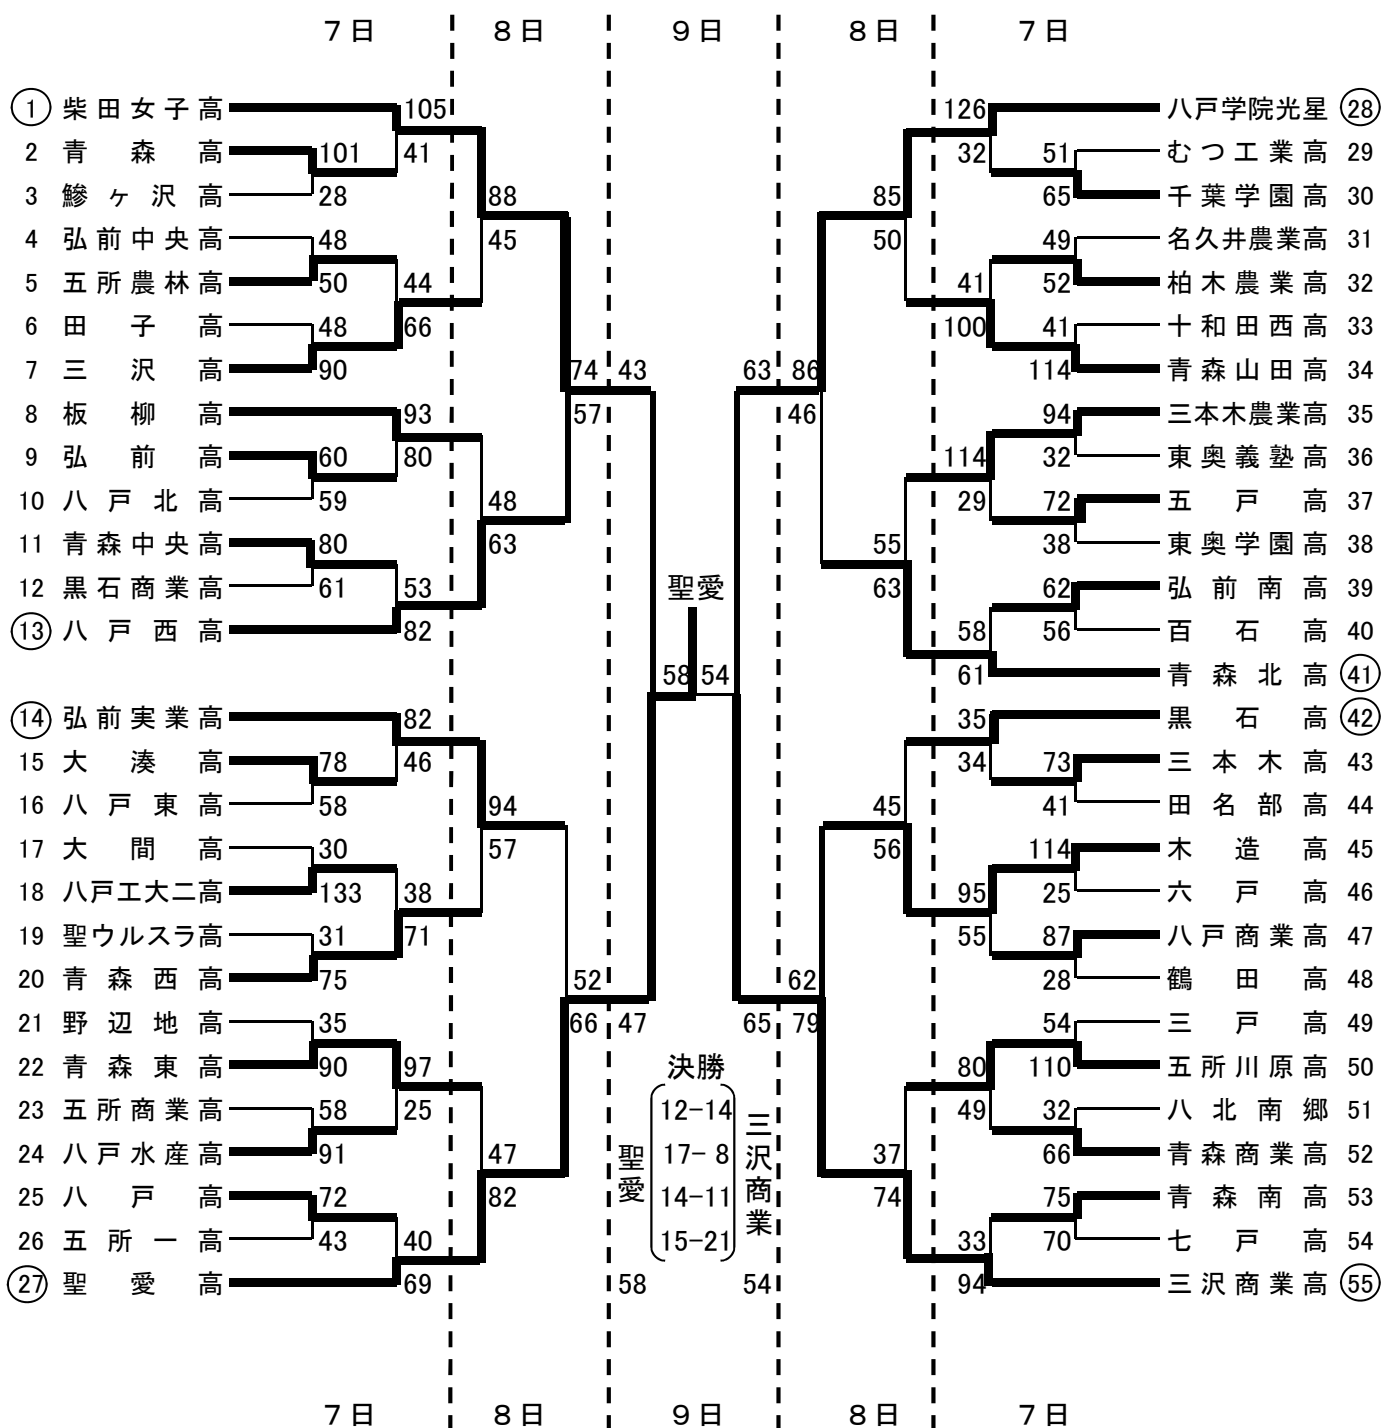

【 女子の部 】

〈タイムテーブル〉

1	9:00~
2	10:30~
3	12:00~
4	13:30~
5	15:00~
6	16:30~

〈試合会場〉

A・Bコート	青森県武道館
C・Dコート	弘前市民体育館
E・Fコート	スポーツプラザ藤崎
G・Hコート	弘前高校
I・Jコート	東奥義塾高校
Kコート	弘前南高校
Lコート	弘前中央高校
Mコート	弘前実業高校
Nコート	弘前工業高校
Oコート	弘前東高校
Pコート	柴田女子高校