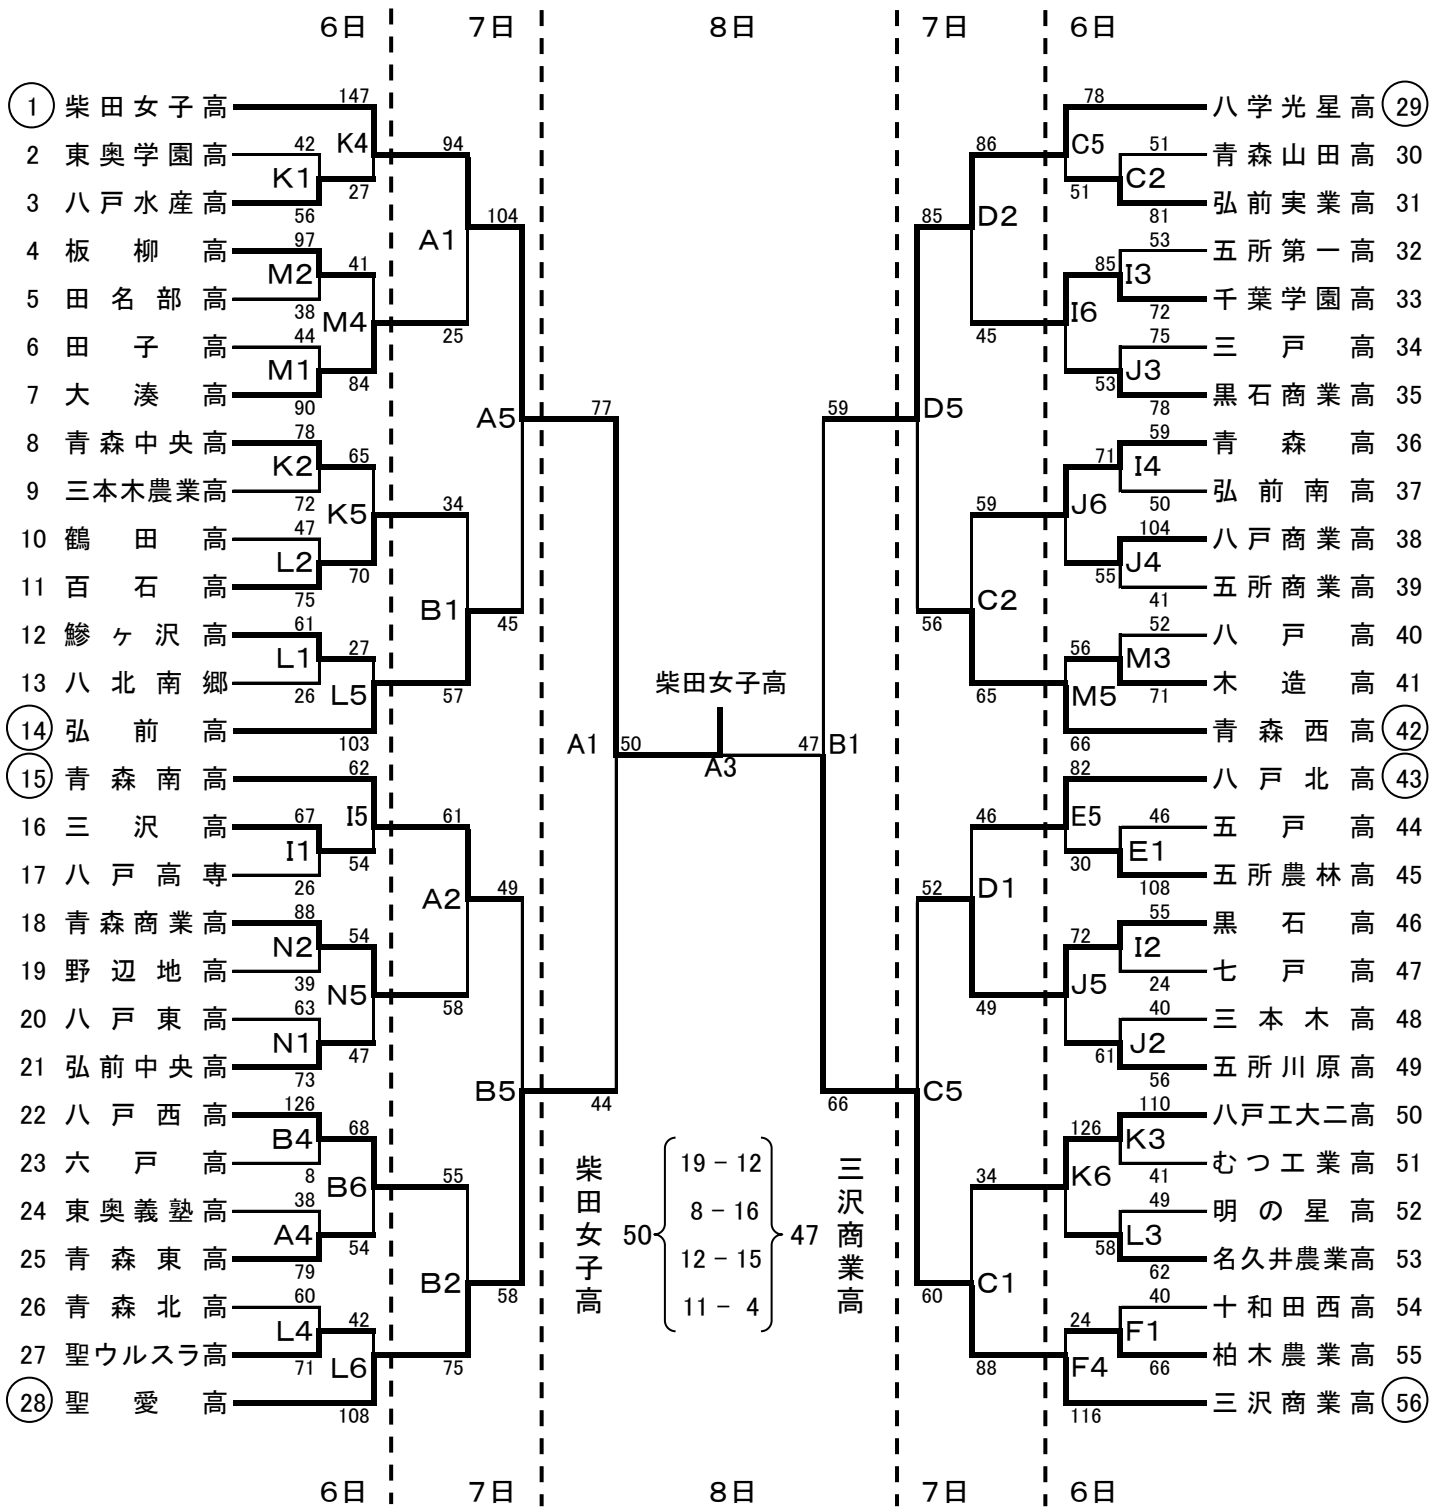

【 女子の部 】

〈タイムテーブル〉

1	9:00~
2	10:30~
3	12:00~
4	13:30~
5	15:00~
6	16:30~

〈試合会場〉

A・Bコート	八戸東体育館
C・Dコート	八戸学院光星高等学校
E・Fコート	八戸北高等学校
G・Hコート	八戸工業高等学校
I・Jコート	千葉学園高等学校
K・Lコート	八戸工業大学
Mコート	八戸高等学校
Nコート	八戸東高等学校
Oコート	八戸工業大学第一高等学校
Pコート	八戸工業大学第二高等学校