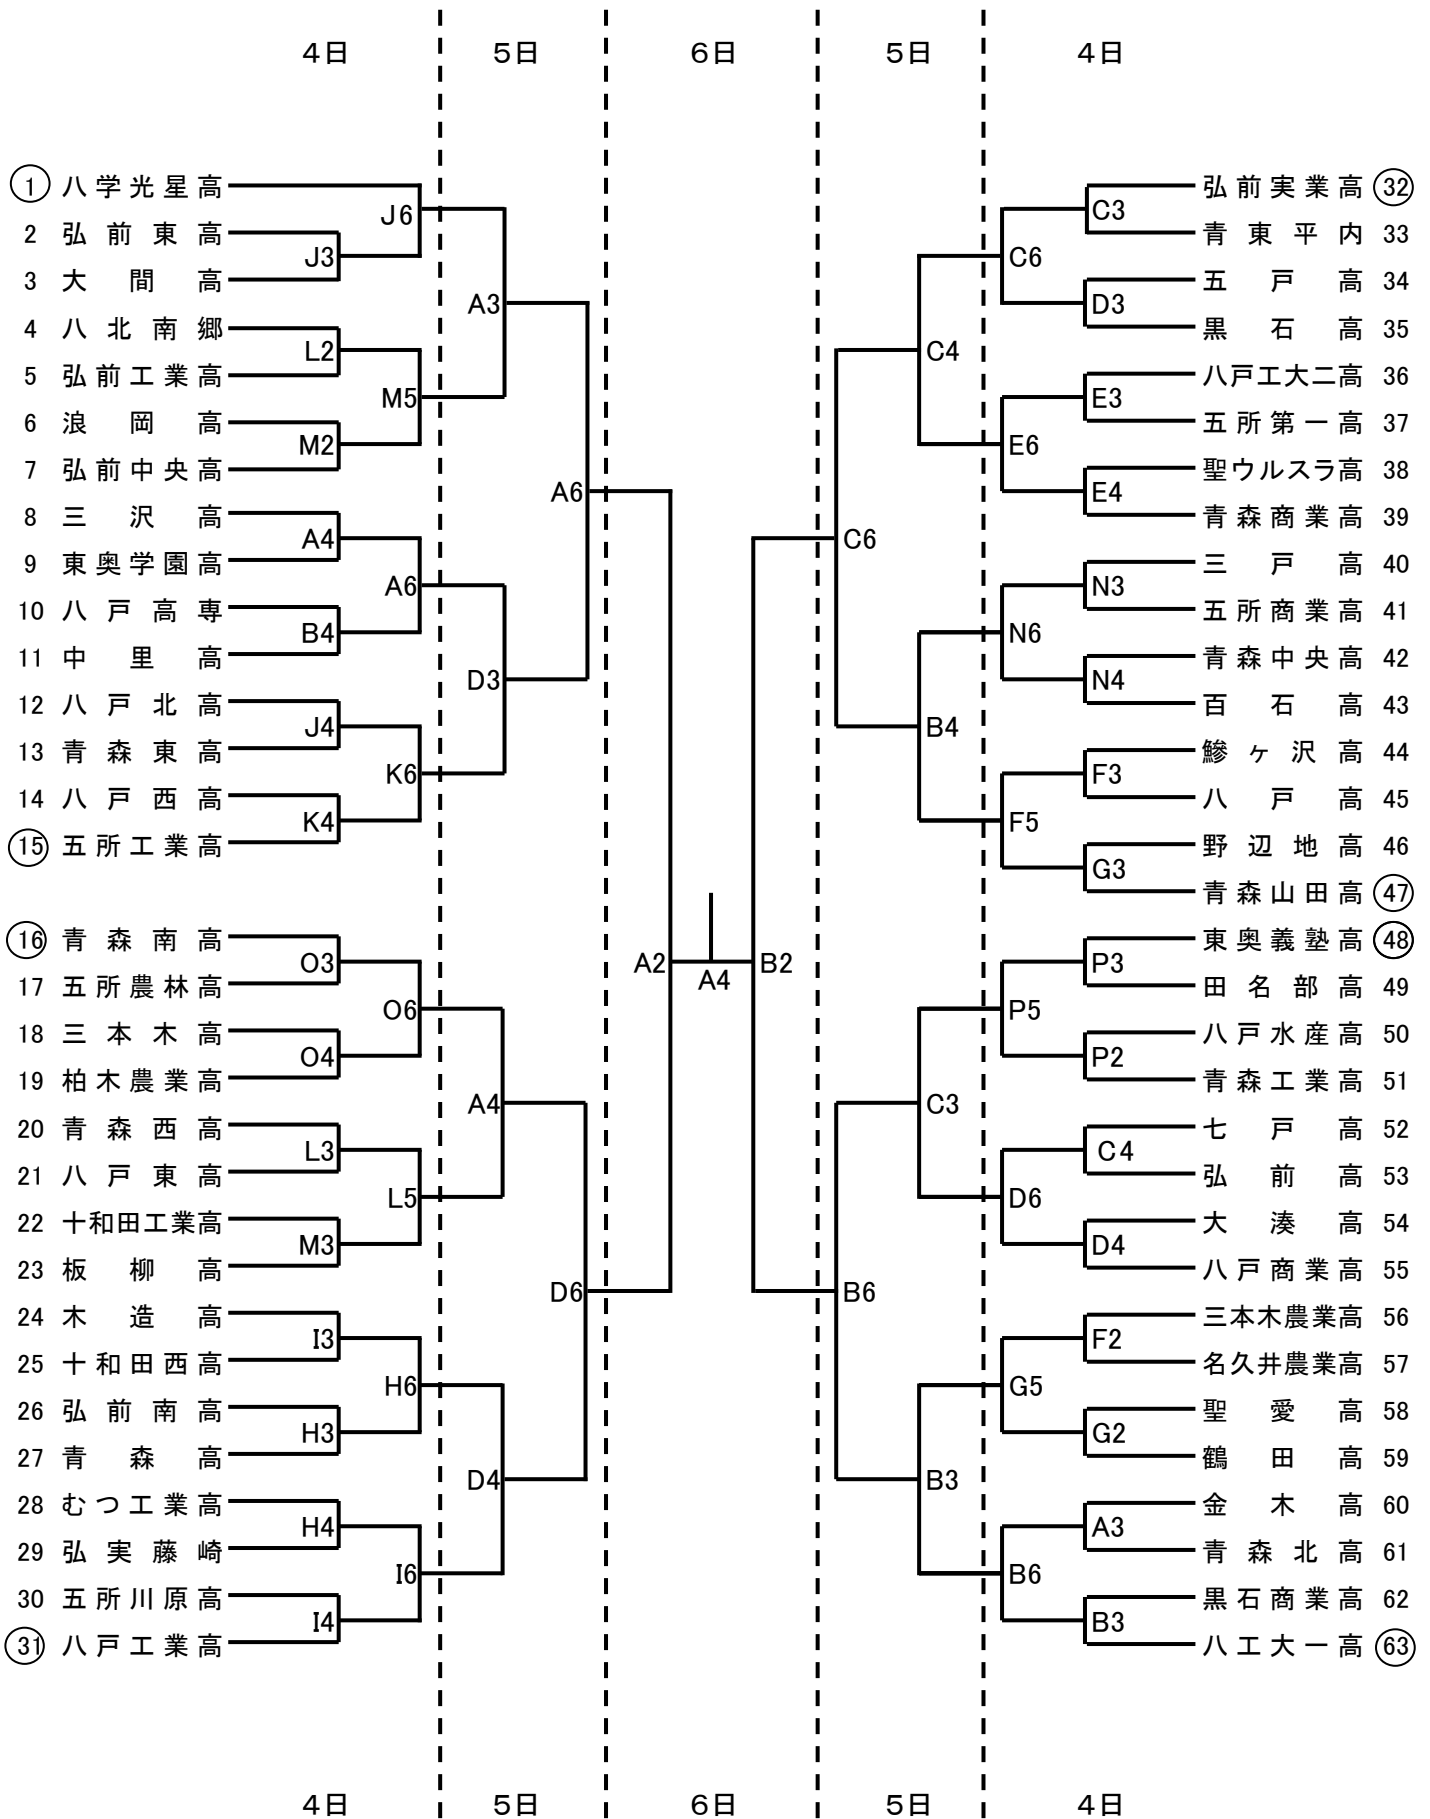

# 第69回青森県高等学校総合体育大会 バスケットボール競技組合せ

## 【 男子の部 】

【 女子の部 】

〈タイムテーブル〉

1	9:00~
2	10:30~
3	12:00~
4	13:30~
5	15:00~
6	16:30~

〈試合会場〉

A・B・Cコート	マエダアリーナ (メイン)
D・Eコート	マエダアリーナ (サブ)
F・Gコート	青森大学
H・Iコート	青森高校
J・Kコート	青森東高校
L・Mコート	青森西高校
Nコート	青森中央高校
Oコート	青森南高校
Pコート	青森工業高校