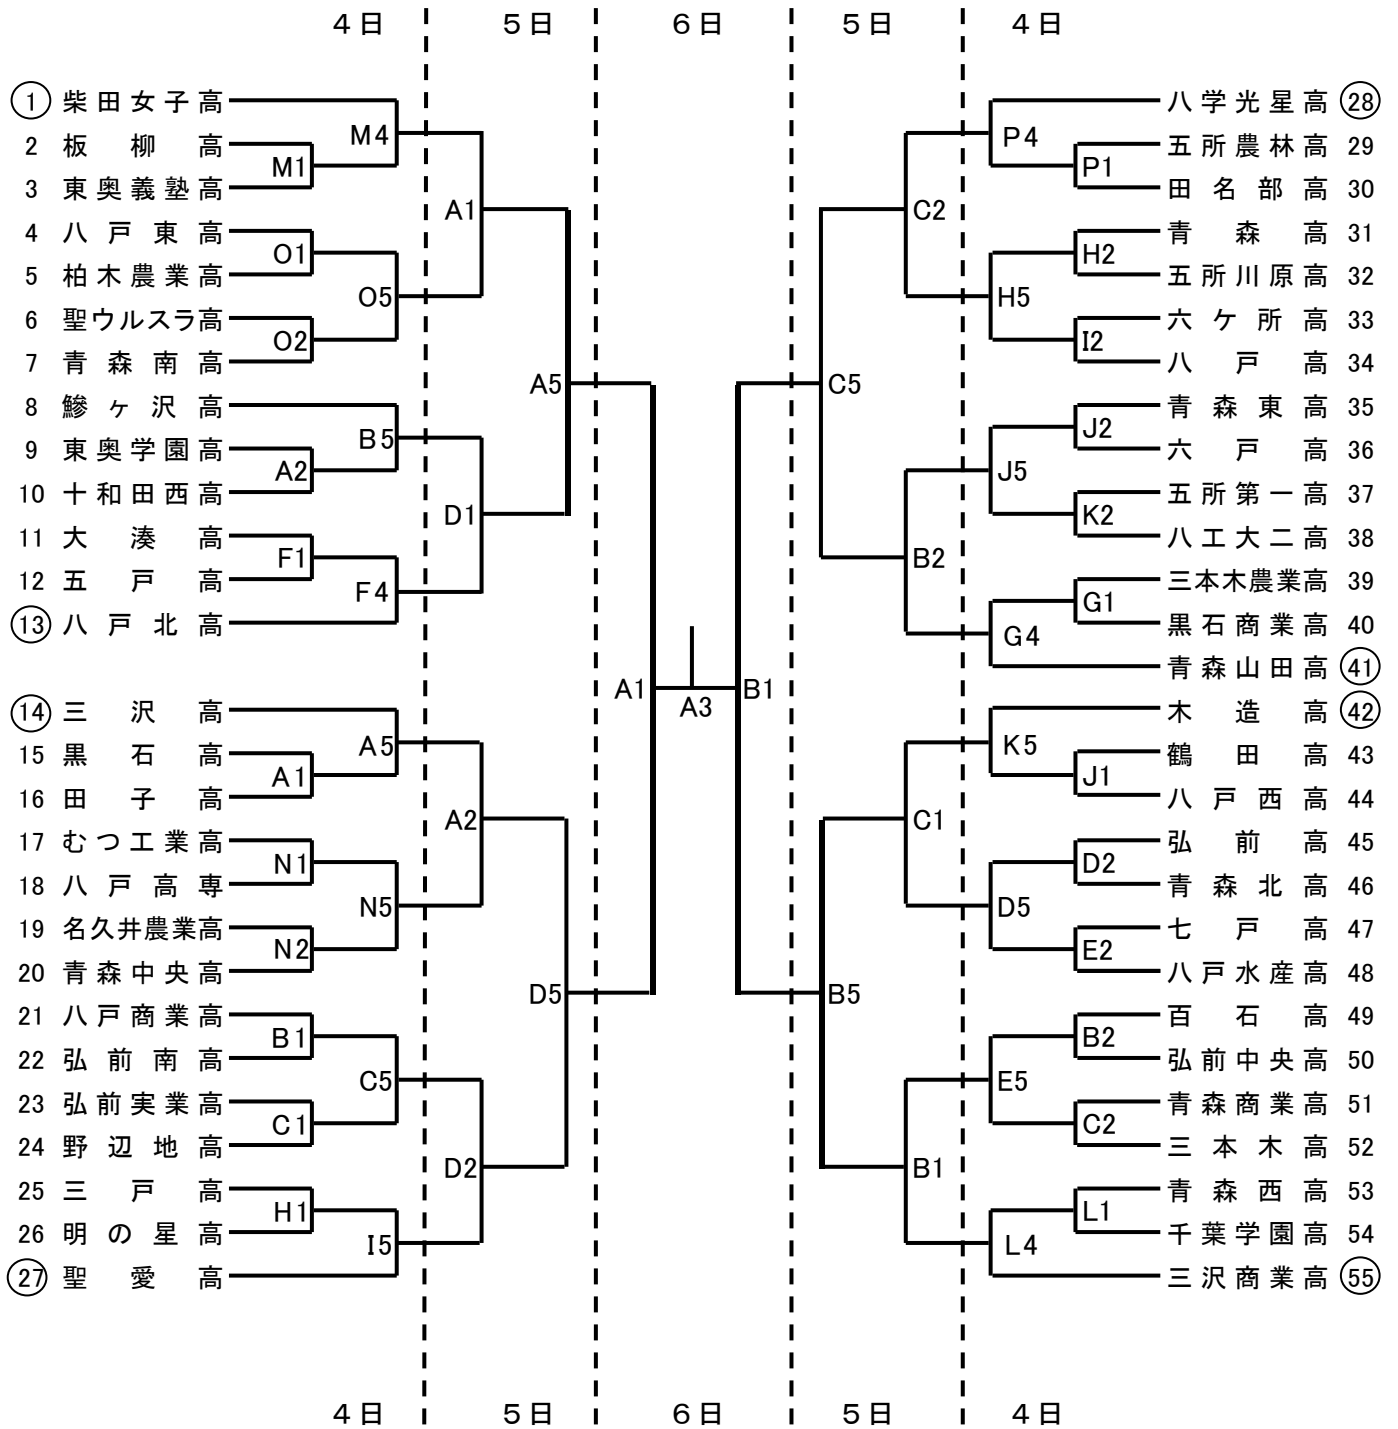

# 第69回青森県高等学校総合体育大会 バスケットボール競技組合せ

## 【 男子の部 】

【 女子の部 】

〈タイムテーブル〉

1	9:00~
2	10:30~
3	12:00~
4	13:30~
5	15:00~
6	16:30~

〈試合会場〉

A・B・Cコート	マエダアリーナ (メイン)
D・Eコート	マエダアリーナ (サブ)
F・Gコート	青森大学
H・Iコート	青森高校
J・Kコート	青森東高校
L・Mコート	青森西高校
Nコート	青森中央高校
Oコート	青森南高校
Pコート	青森工業高校