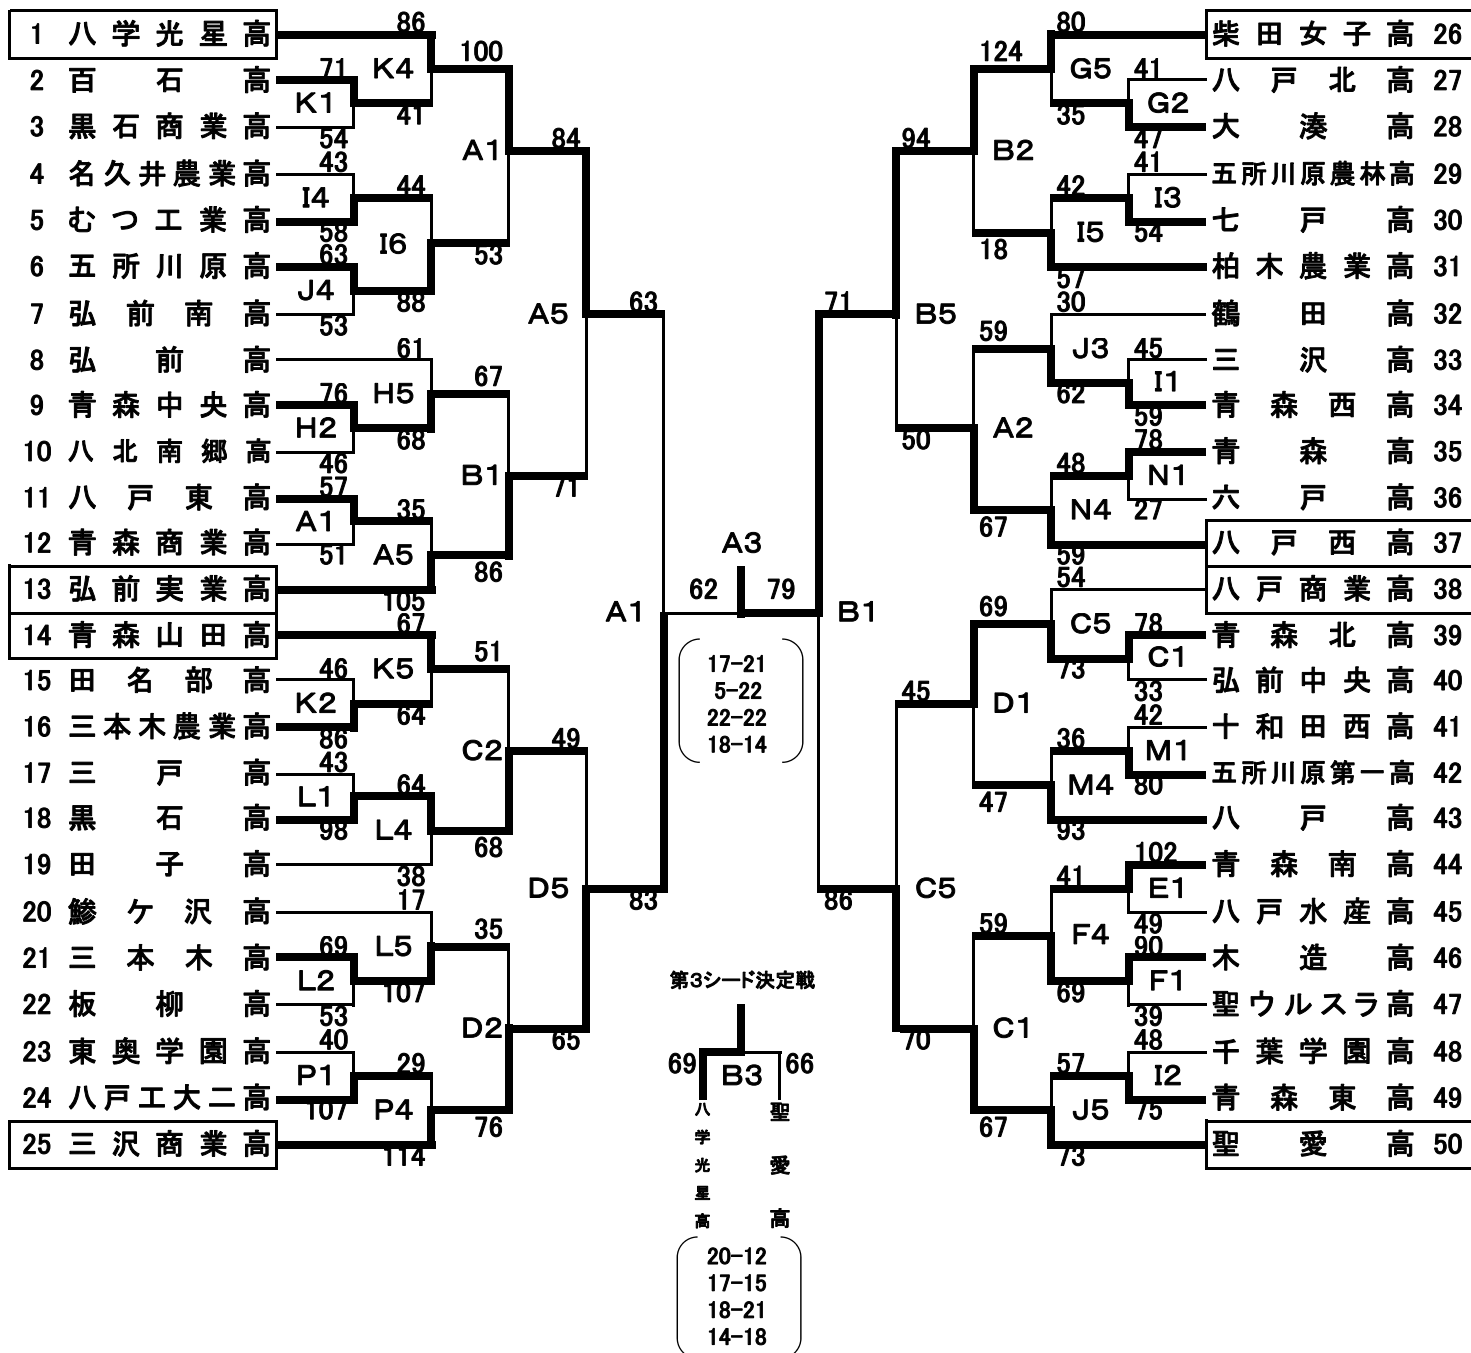

# 平成26年度青森県高等学校春季バスケットボール大会

## 【 男子の部 】

## 【 女子の部 】

### タイムテーブル

1	9:00~
2	10:30~
3	12:00~
4	13:30~
5	15:00~
6	16:30~