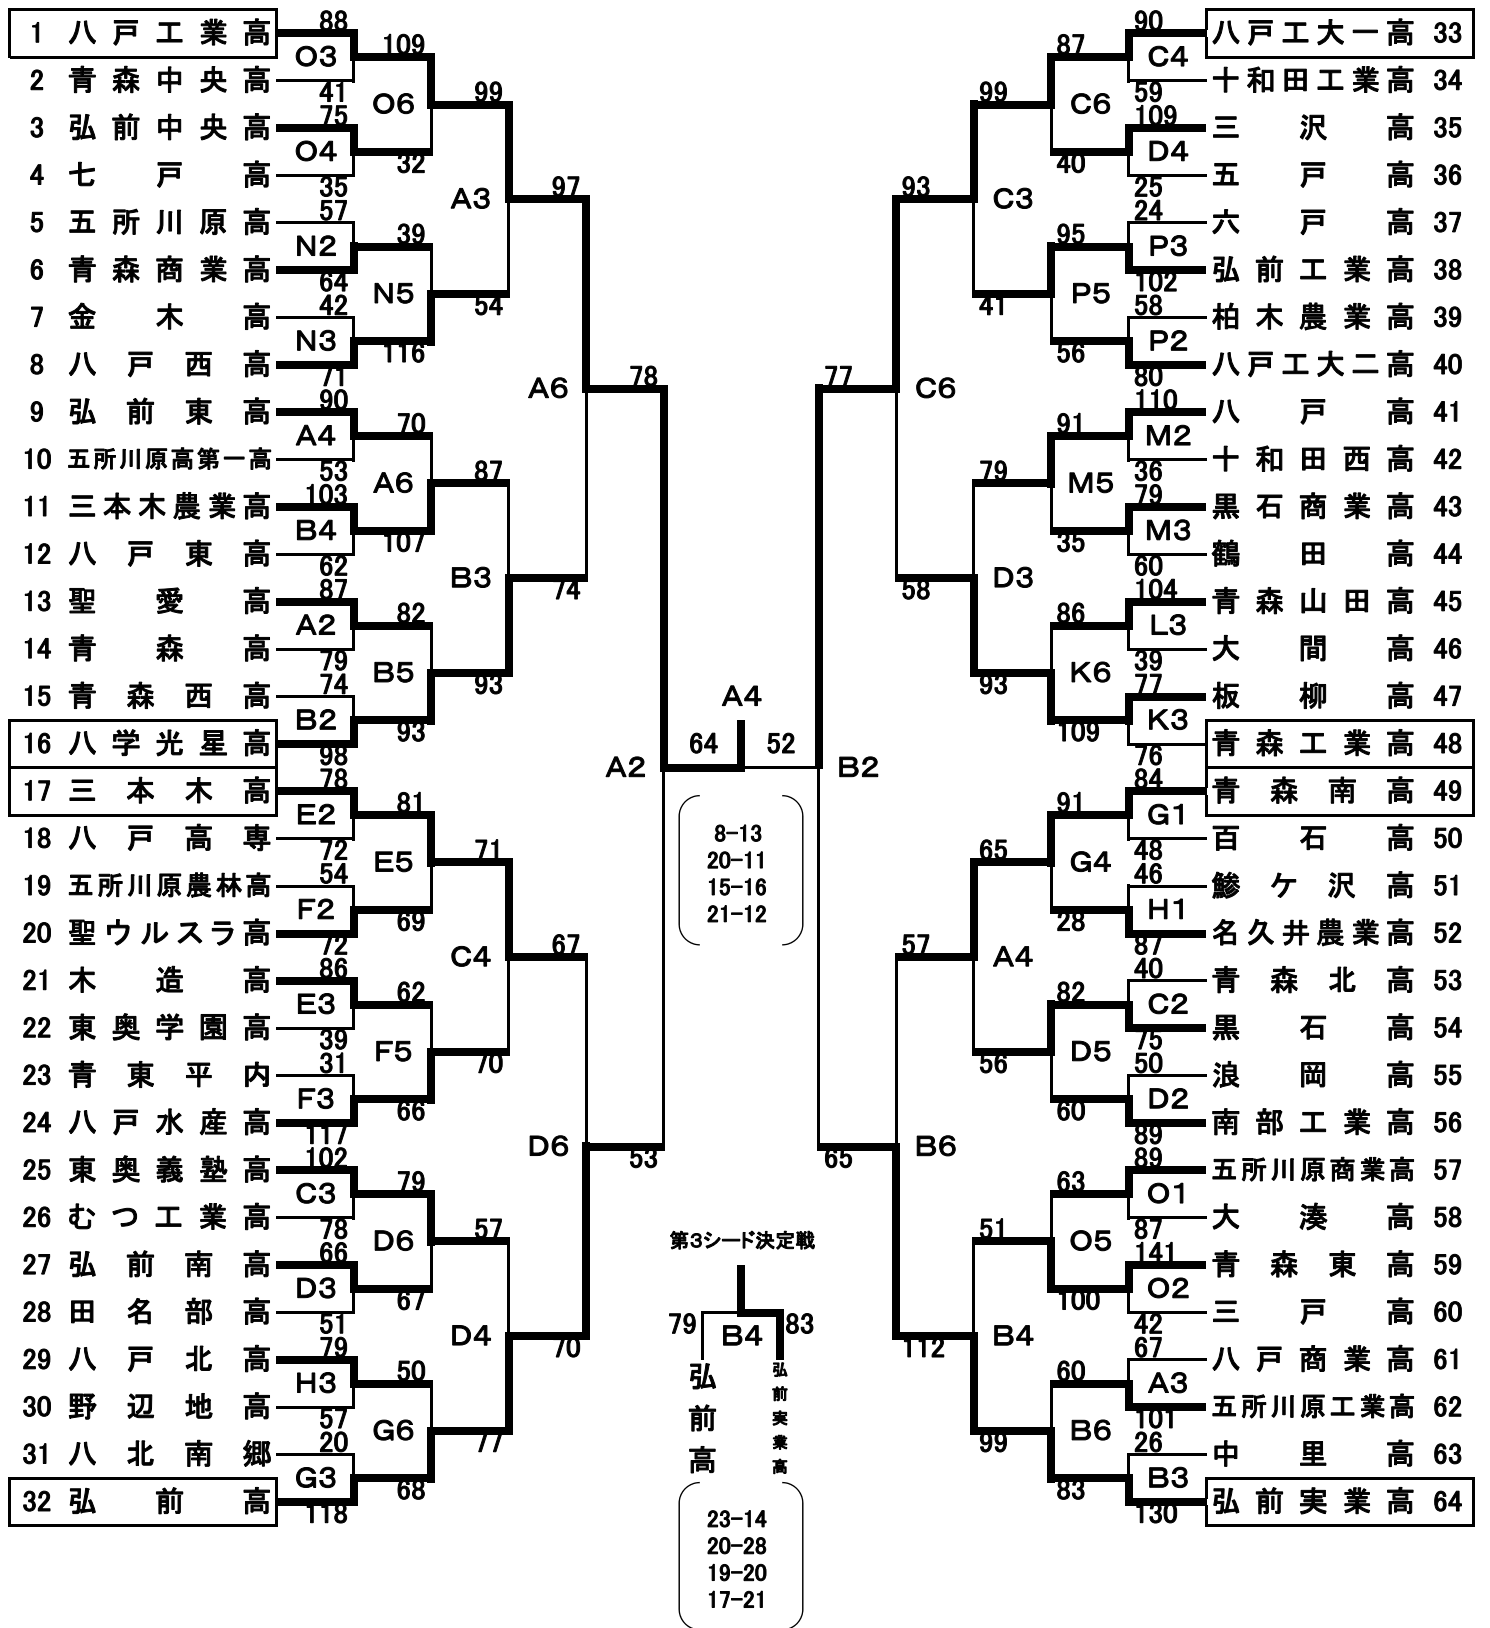

# 平成26年度青森県高等学校春季バスケットボール大会

## 【 男子の部 】

## 【 女子の部 】

### タイムテーブル

1	9:00~
2	10:30~
3	12:00~
4	13:30~
5	15:00~
6	16:30~