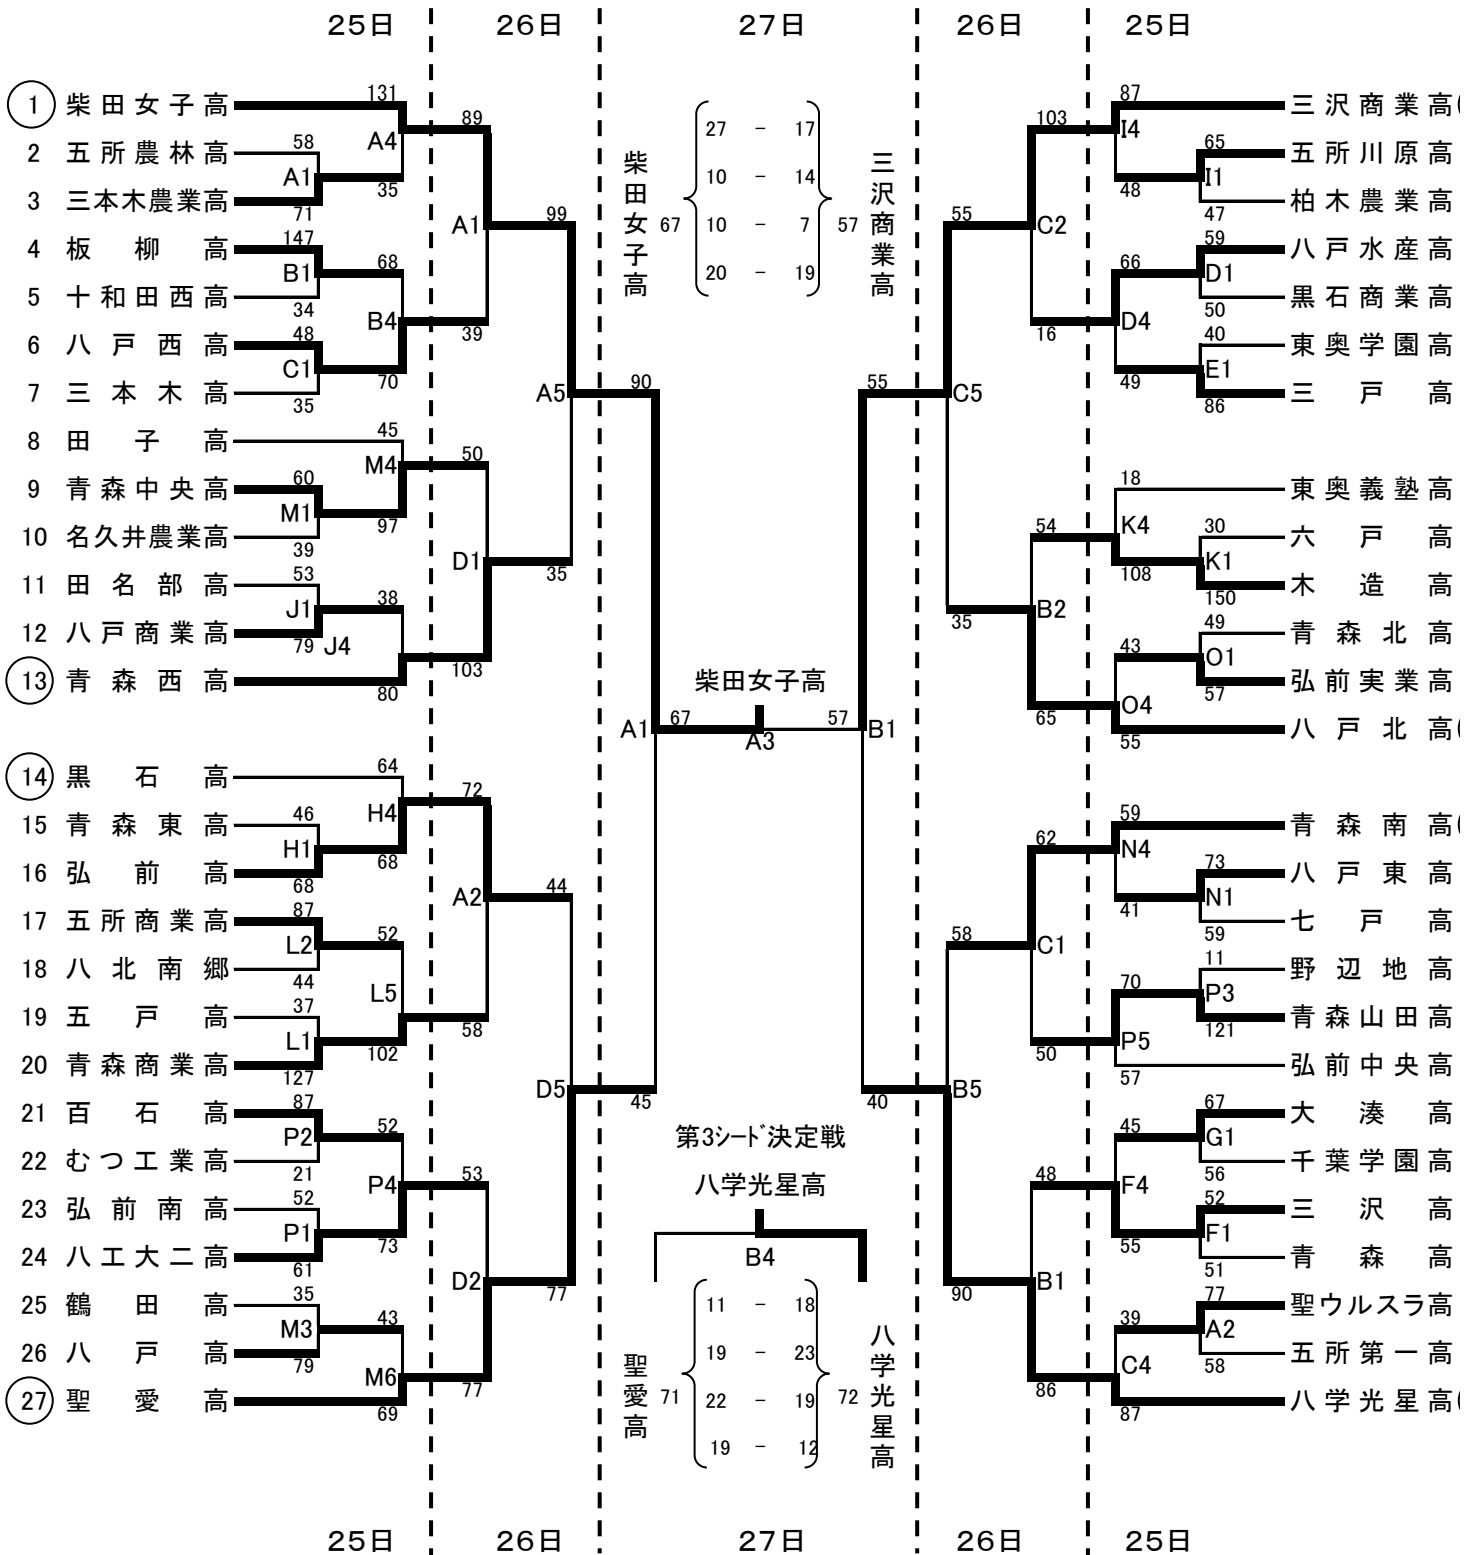

【 女子の部 】

〈タイムテーブル〉

1	9:00~
2	10:30~
3	12:00~
4	13:30~
5	15:00~
6	16:30~

〈試合会場〉

A・B・Cコート	マエダアリーナ
D・Eコート	マエダアリーナ
F・Gコート	青森高校
H・Iコート	青森東高校
J・Kコート	青森西高校
Lコート	青森商業高校
Mコート	青森中央高校

Nコート	青森南高校
Oコート	青森北高校
Pコート	青森山田中学校

28

29

30

31

32

33

34

35

36

37

38

39

40

41

42

43

44

45

46

47

48

49

50

51