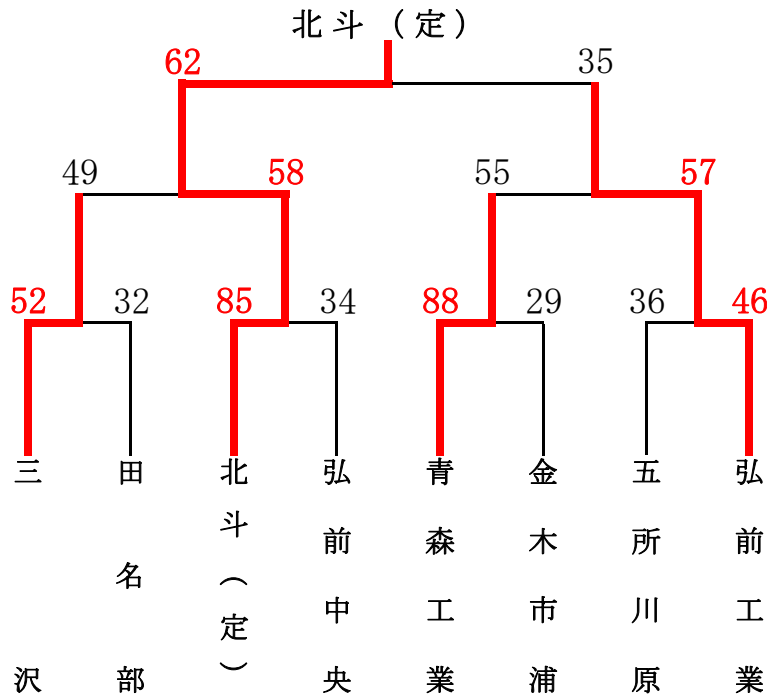

# 定通総体バスケットボール競技

日時 平成22年6月12日(土)～13日(日)  
会場 新県総合運動公園 メインアリーナ

## 【男子】

## 【女子】