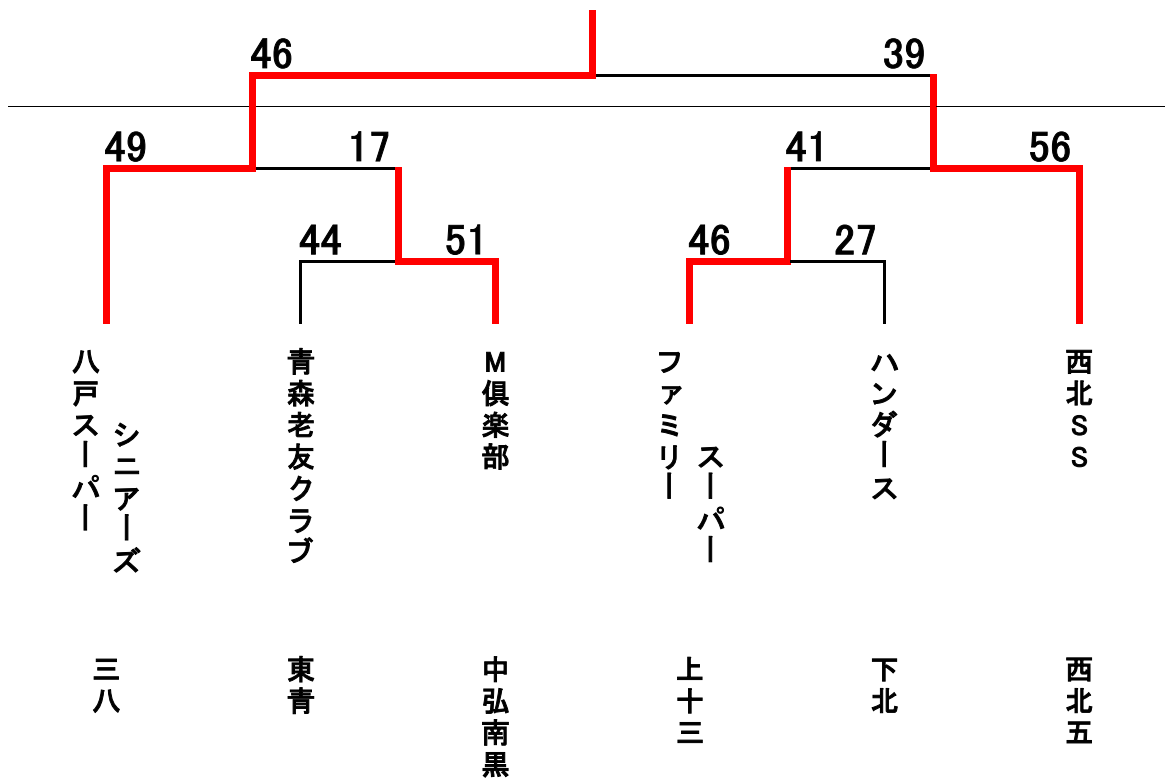

* 順位はゴールアベレージによる

【一般女子の部】

十和田市

[一般女子予選結果]

	十和田市	BTマイト	HyPE☆	勝	負	分	順位
十和田市		○ 64-43	○ 59-42	2	0		1
BTマイト	× 43-64		○ 60-50	1	2		2
HyPE☆	× 42-59	× 50-60		0	1		3

	ダンボ	不二家クラブ	八戸クラブ	勝	負	分	順位
ダンボ		× 41-44	× 41-44	0	2		3
不二家クラブ	○ 44-41		× 31-53	1	1		2
八戸クラブ	○ 44-41	○ 53-31		2	0		1

【シニア男子の部】

青森シニア

【シニア女子の部】

モンスタース

【スーパーシニアの部】

八戸スーパーシニアーズ

【ゴールデンシニアの部】

八戸ゴールデンシニアーズ