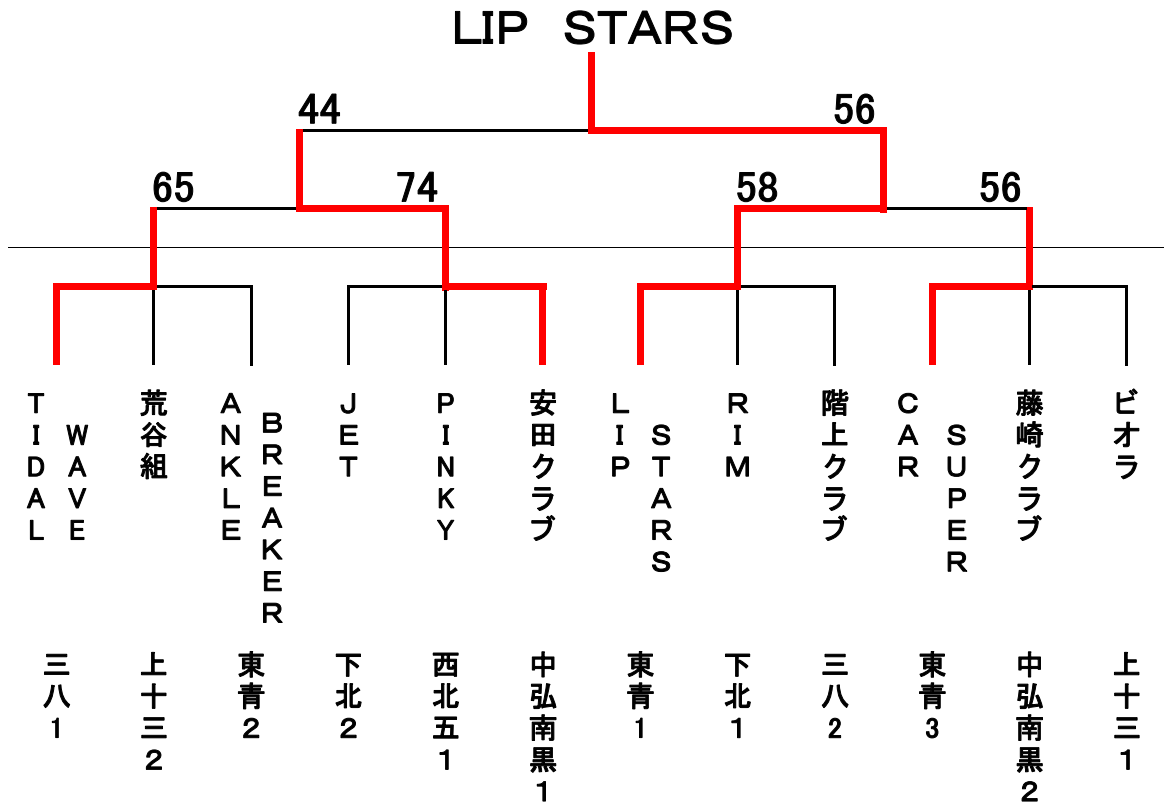

第34回青森県社会人バスケットボール大会

平成26年10月25日(土)、26日(日)

【一般男子の部】

[予選結果]

	TIDAL WAVE	荒谷組	ANKLE BREAKER	勝	負	分	順位
TIDAL WAVE		○ 56-55	○ 72-63	2	0		1
荒谷組	× 55-56		○ 59-56	1	1		2
ANKLE BREAKER	× 63-72	× 56-59		0	2		3
	JET	PINKY	安田クラブ	勝	負	分	順位
JET		× 49-64	× 45-95	0	2		3
PINKY	○ 64-49		× 54-93	1	1		2
安田クラブ	○ 95-45	○ 93-54		2	0		1
	LIP STARS	RIM	階上クラブ	勝	負	分	順位
LIP STARS		○ 68-57	○ 82-54	2	0		1
RIM	× 57-68		○ 62-58	1	1		2
階上クラブ	× 54-82	× 58-62		0	2		3
	CAR SUPER	藤崎クラブ	ビオラ	勝	負	GA	順位
CAR SUPER		○ 58-54	× 62-63	1	1	1.025	1
藤崎クラブ	× 54-58		○ 58-56	1	1	0.982	3
ビオラ	○ 63-62	× 56-58		1	1	0.991	2

* 順位はゴールアベレージによる

【一般女子の部】

十和田市

[一般女子予選結果]

	十和田市	BTマイト	HyPE☆	勝	負	分	順位
十和田市		○ 64-43	○ 59-42	2	0		1
BTマイト	× 43-64		○ 60-50	1	2		2
HyPE☆	× 42-59	× 50-60		0	1		3

	ダンボ	不二家クラブ	八戸クラブ	勝	負	分	順位
ダンボ		× 41-44	× 41-44	0	2		3
不二家クラブ	○ 44-41		× 31-53	1	1		2
八戸クラブ	○ 44-41	○ 53-31		2	0		1

【シニア男子の部】

青森シニア

【シニア女子の部】

モンスタース

【スーパーシニアの部】

八戸スーパーシニアーズ

【ゴールデンシニアの部】

八戸ゴールデンシニアーズ