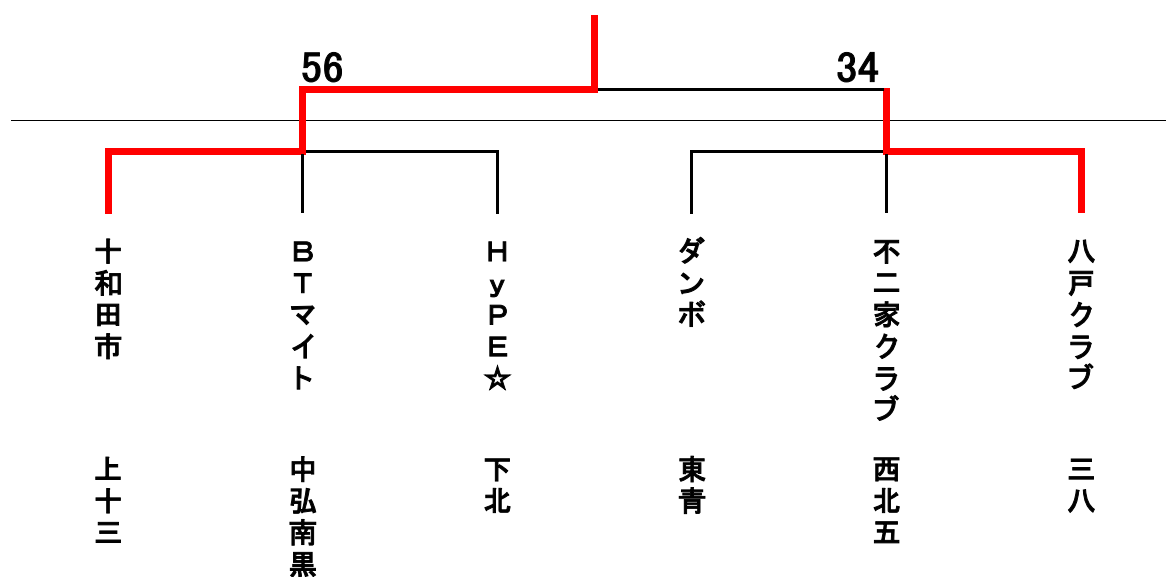

第34回青森県社会人バスケットボール大会

平成26年10月25日(土)、26日(日)

【一般男子の部】

[予選結果]

	TIDAL WAVE	荒谷組	ANKLE BREAKER	勝	負	分	順位
TIDAL WAVE		○ 56-55	○ 72-63	2	0		1
荒谷組	× 55-56		○ 59-56	1	1		2
ANKLE BREAKER	× 63-72	× 56-59		0	2		3
	JET	PINKY	安田クラブ	勝	負	分	順位
JET		× 49-64	× 45-95	0	2		3
PINKY	○ 64-49		× 54-93	1	1		2
安田クラブ	○ 95-45	○ 93-54		2	0		1
	LIP STARS	RIM	階上クラブ	勝	負	分	順位
LIP STARS		○ 68-57	○ 82-54	2	0		1
RIM	× 57-68		○ 62-58	1	1		2
階上クラブ	× 54-82	× 58-62		0	2		3
	CAR SUPER	藤崎クラブ	ビオラ	勝	負	GA	順位
CAR SUPER		○ 58-54	× 62-63	1	1	1.025	1
藤崎クラブ	× 54-58		○ 58-56	1	1	0.982	3
ビオラ	○ 63-62	× 56-58		1	1	0.991	2

* 順位はゴールアベレージによる

【一般女子の部】

十和田市

[一般女子予選結果]

	十和田市	BTマイト	HyPE☆	勝	負	分	順位
十和田市		○ 64-43	○ 59-42	2	0		1
BTマイト	× 43-64		○ 60-50	1	2		2
HyPE☆	× 42-59	× 50-60		0	1		3

	ダンボ	不二家クラブ	八戸クラブ	勝	負	分	順位
ダンボ		× 41-44	× 41-44	0	2		3
不二家クラブ	○ 44-41		× 31-53	1	1		2
八戸クラブ	○ 44-41	○ 53-31		2	0		1