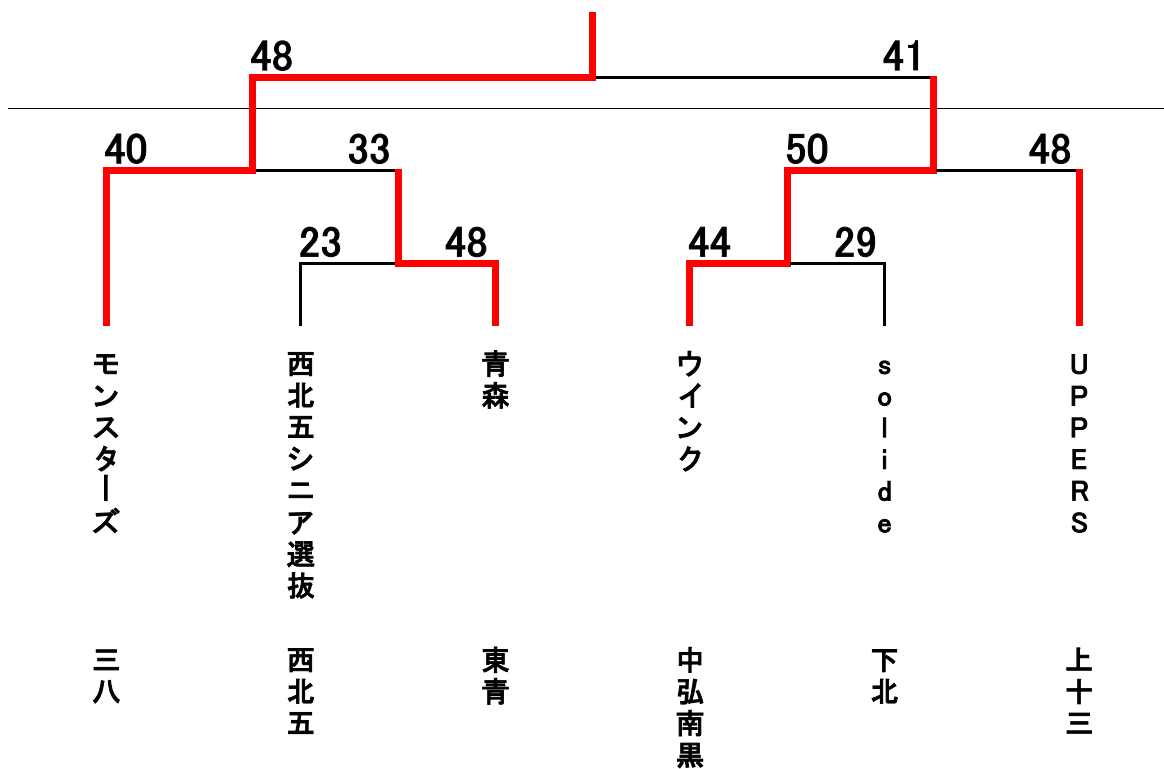

【シニア女子の部】

モンスタース