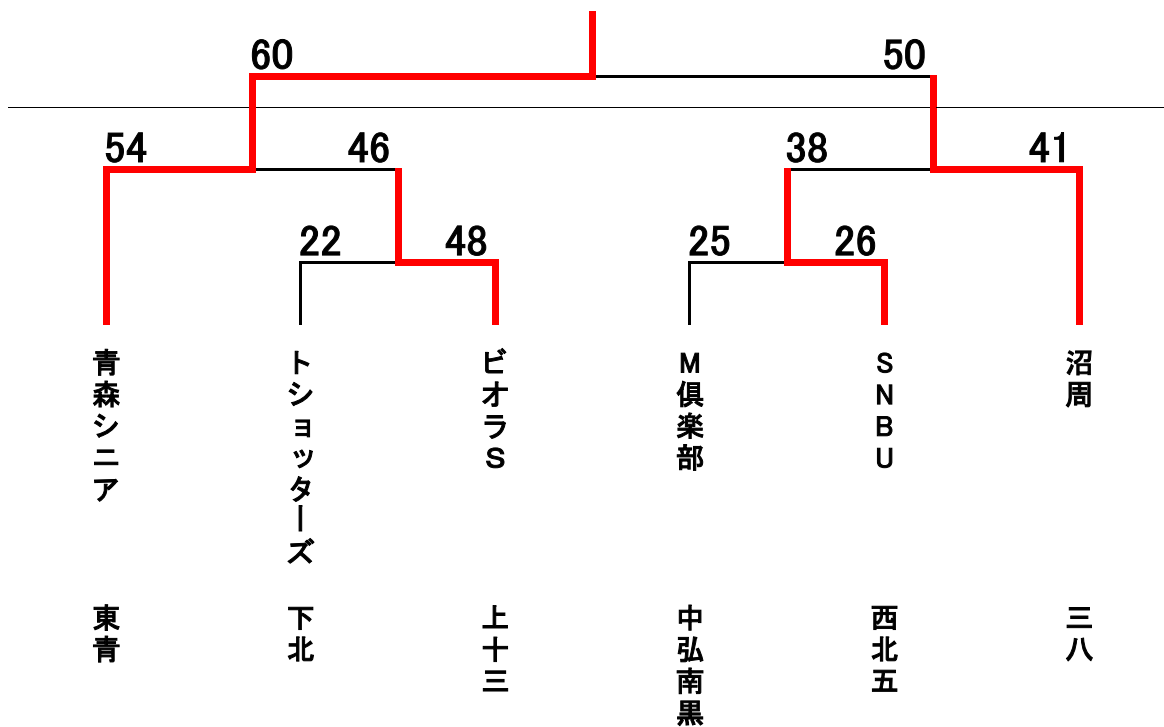

【シニア男子の部】

青森シニア