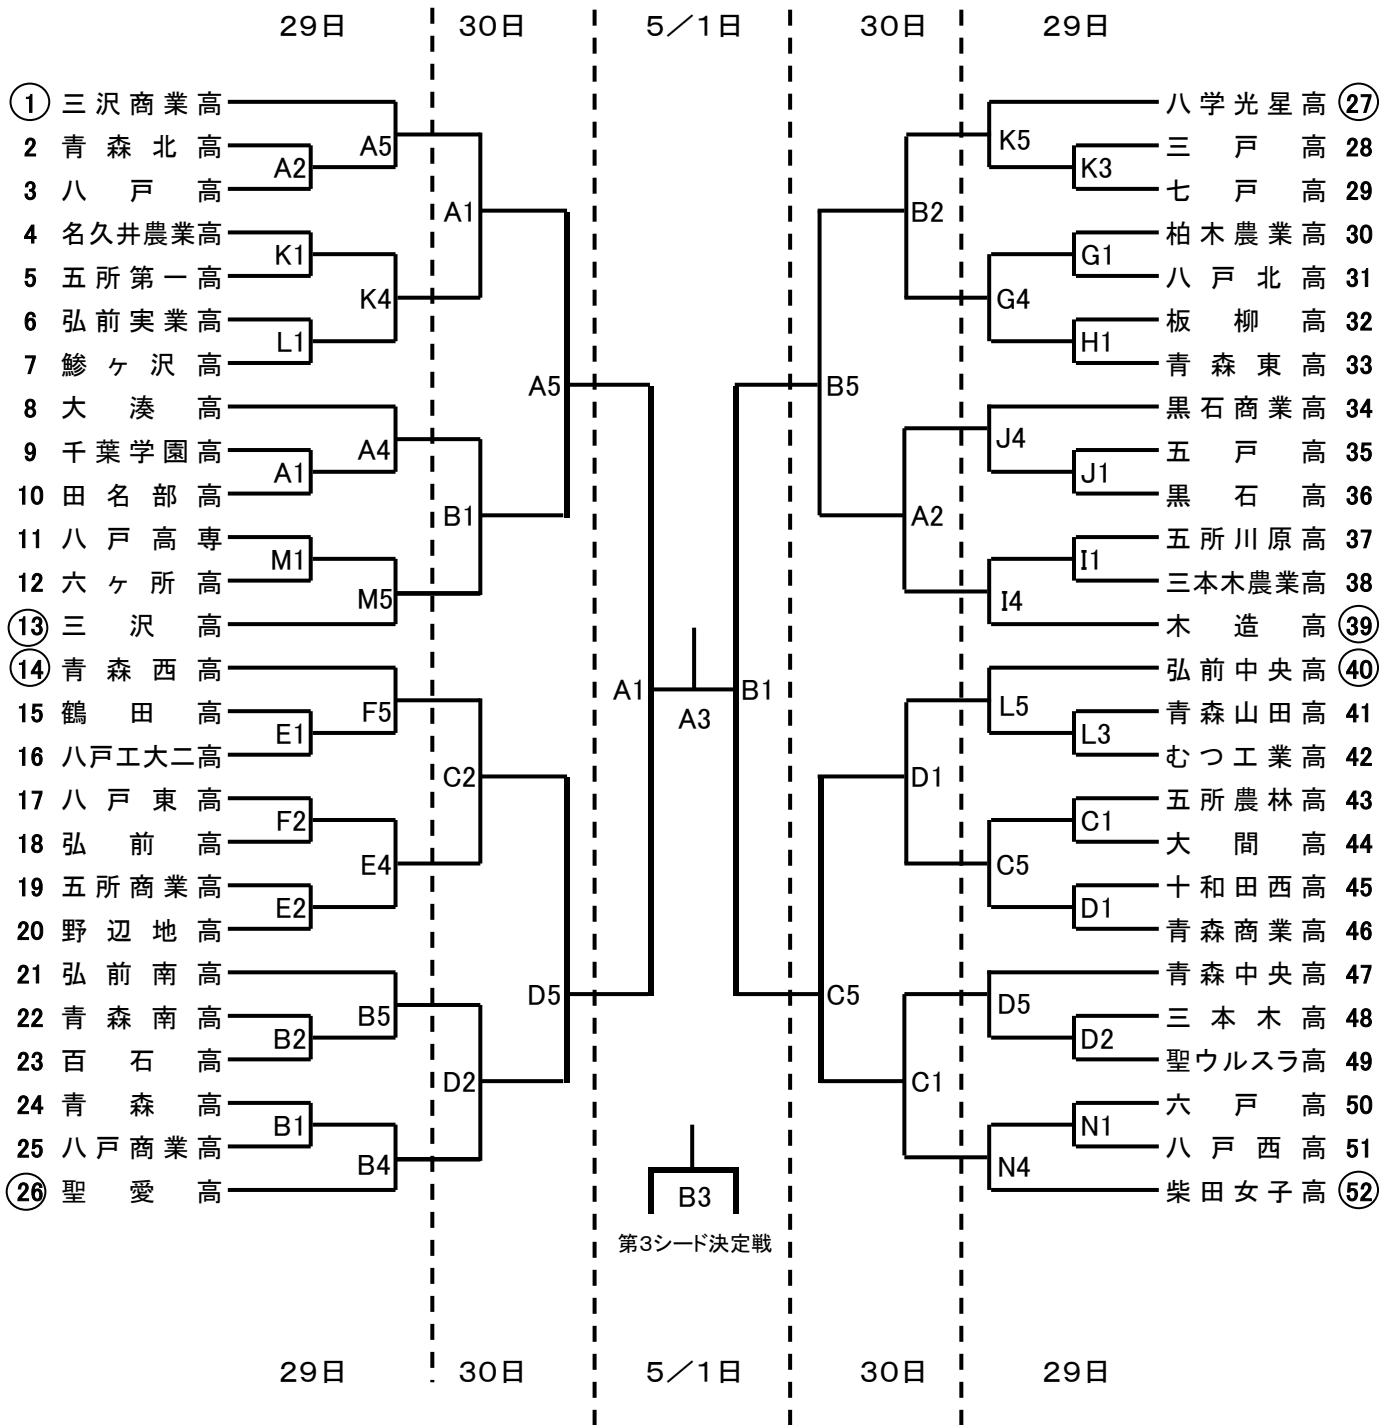

【 女子の部 】

〈タイムテーブル〉

1	9:00~
2	10:30~
3	12:00~
4	13:30~
5	15:00~
6	16:30~

〈試合会場〉

A・Bコート	八戸市東体育館
C・Dコート	八戸市体育館
E・Fコート	八戸学院大学
G・Hコート	八戸北高校
I・Jコート	八戸工業高校
K・Lコート	八戸学院光星高校
Mコート	八戸工業高等専門学校
Nコート	八戸西高校
Oコート	八戸工業大学第一高校