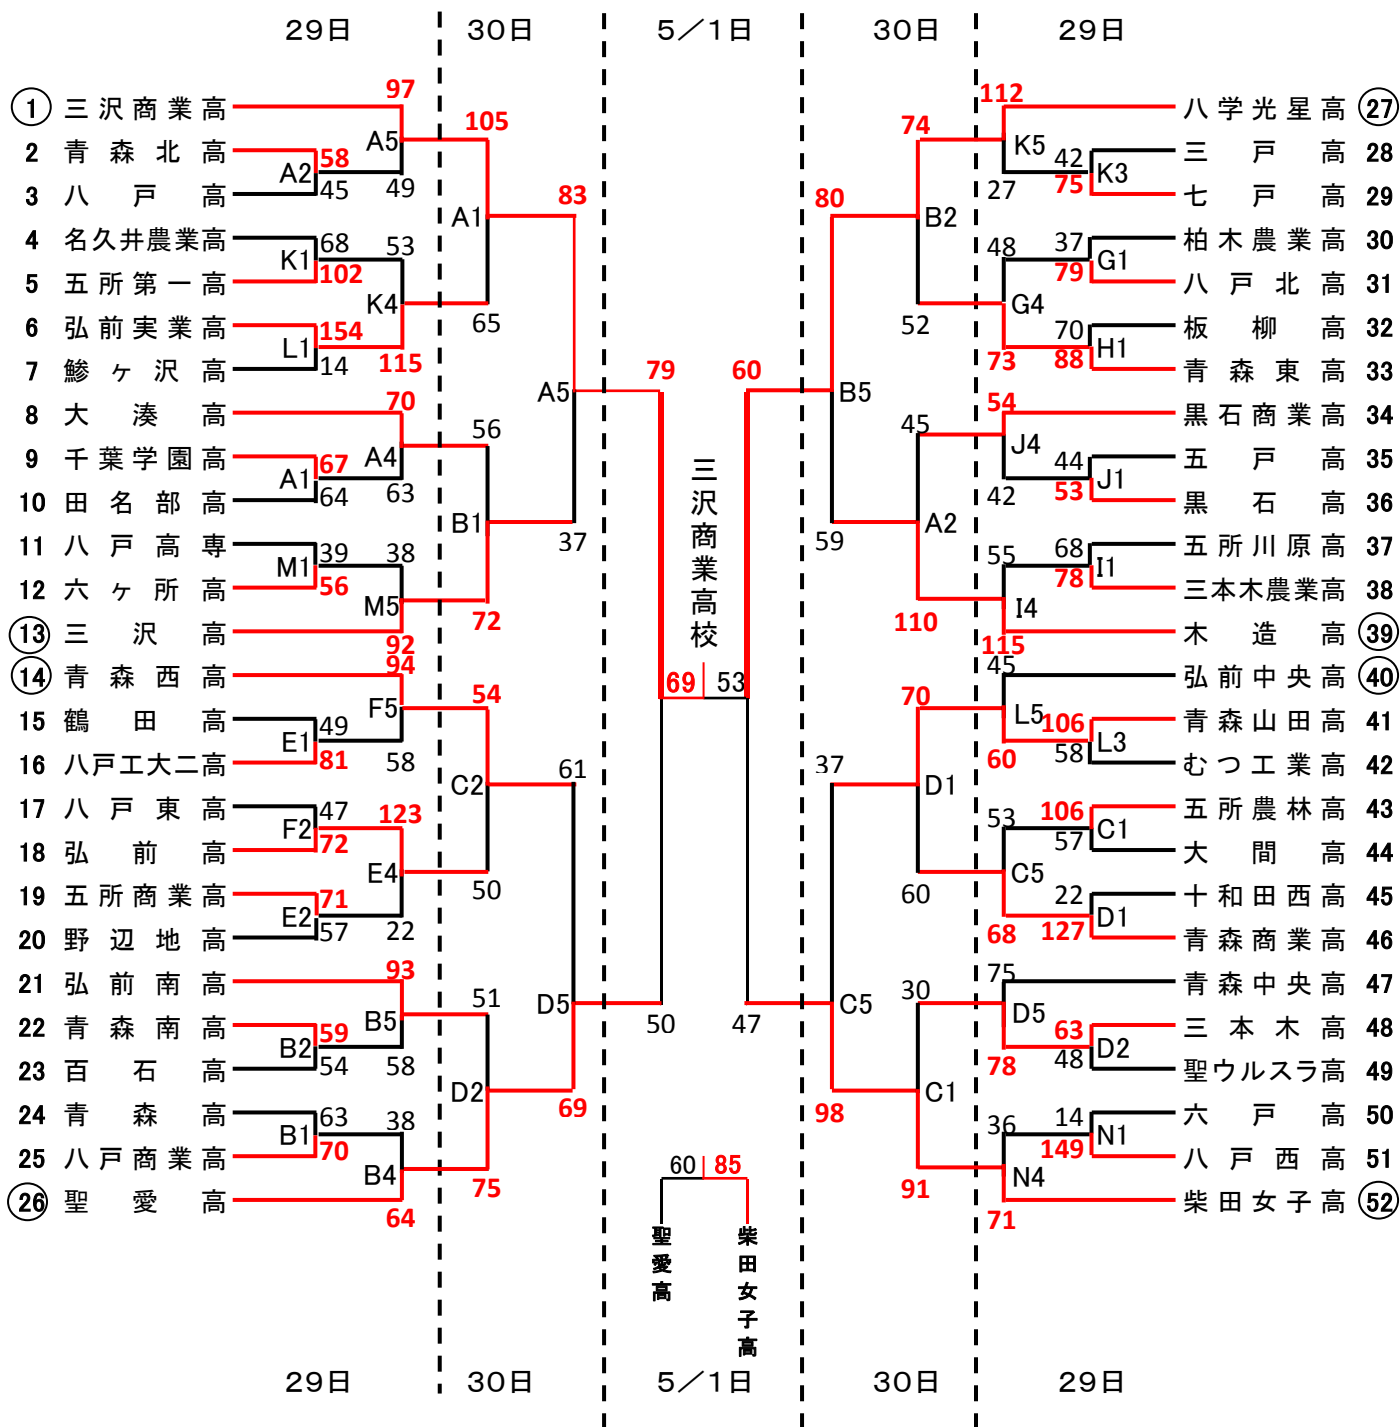

平成29年度 青森県高等学校春季バスケットボール大会組合せ

【 男子の部 】

【 女子の部 】

〈タイムテーブル〉

1	9 : 00 ~
2	10 : 30 ~
3	12 : 00 ~
4	13 : 30 ~
5	15 : 00 ~
6	16 : 30 ~

〈試合会場〉

A・Bコート	八戸市東体育館
C・Dコート	八戸市体育館
E・Fコート	八戸学院大学
G・Hコート	八戸北高校
I・Jコート	八戸工業高校
K・Lコート	八戸学院光星高校
Mコート	八戸工業高等専門学校
Nコート	八戸西高校
Oコート	八戸工業大学第一高校