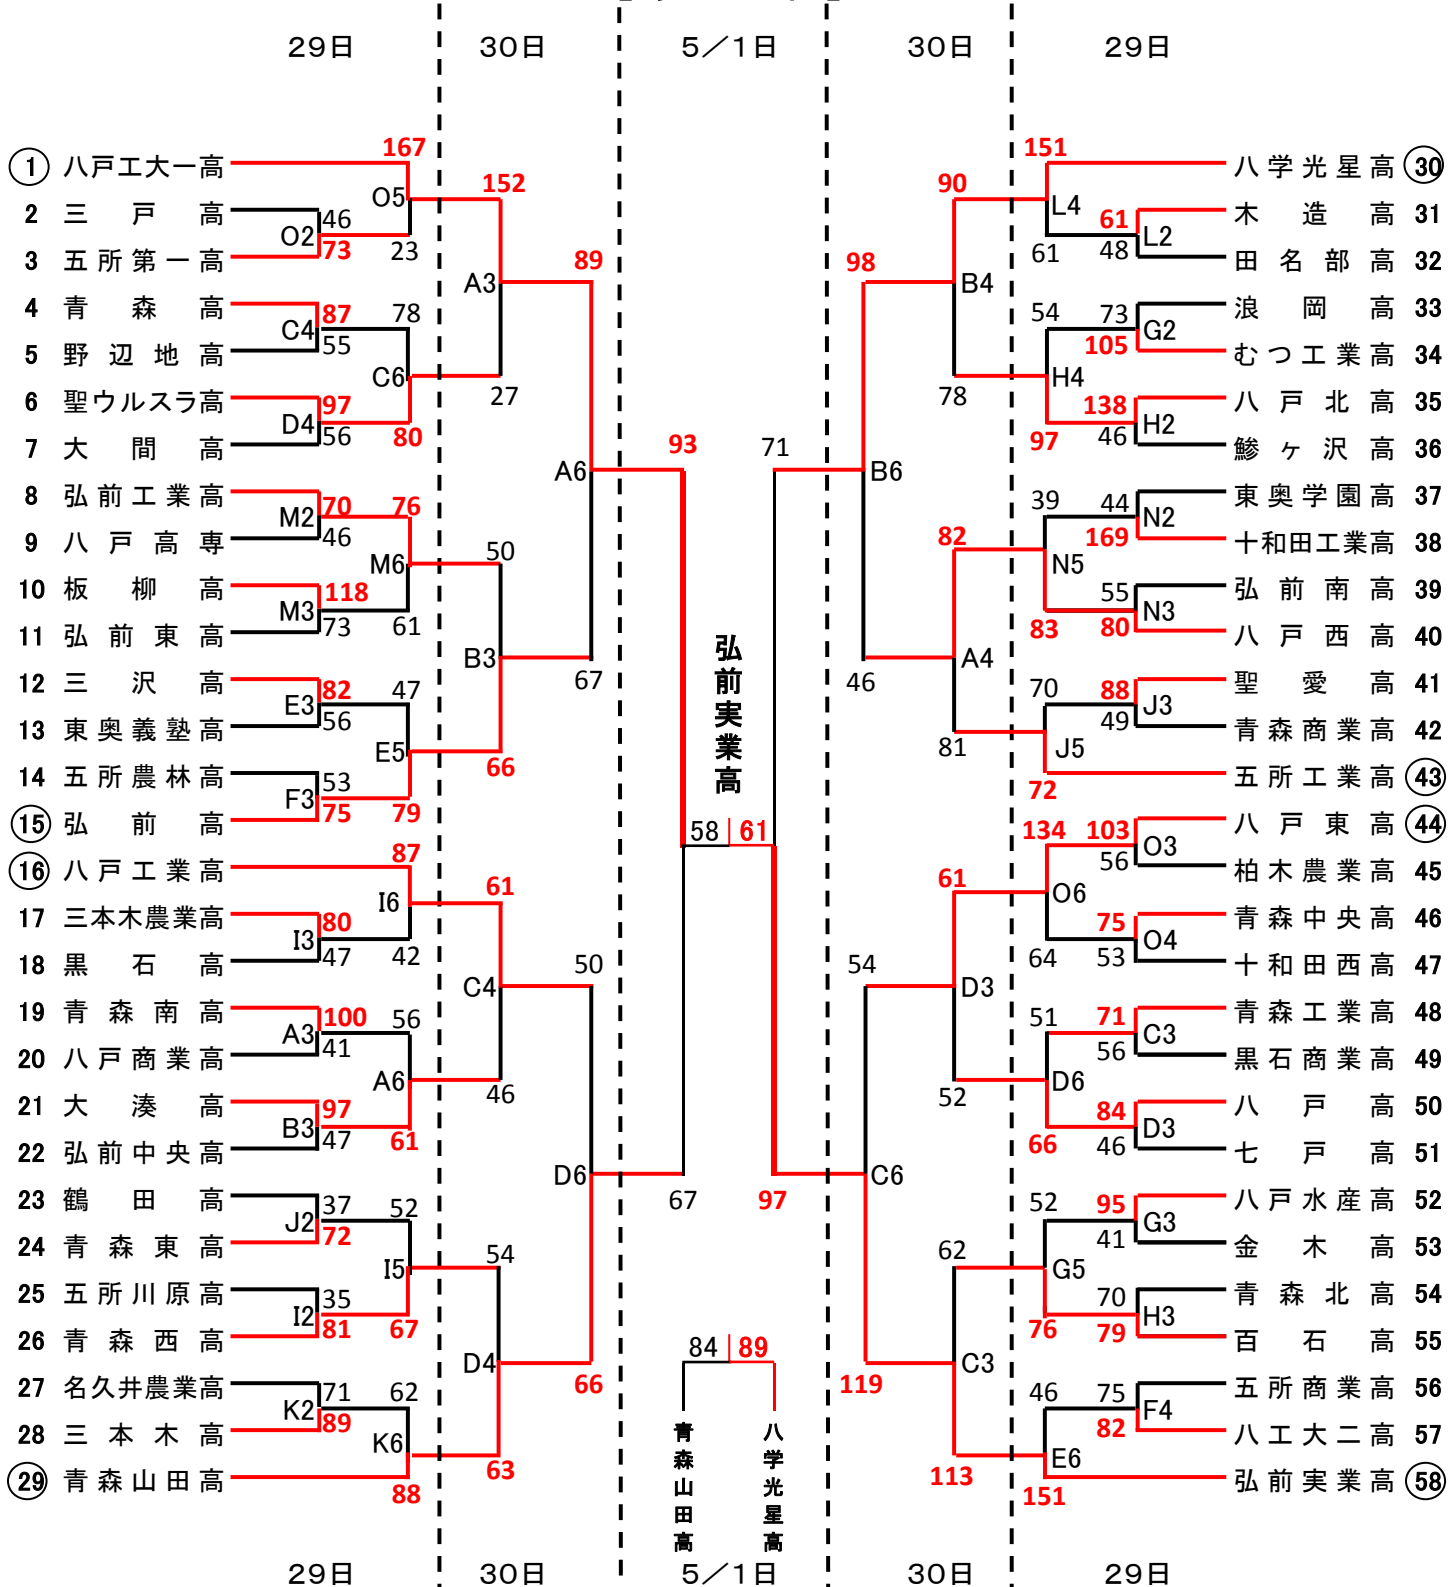

平成29年度 青森県高等学校春季バスケットボール大会組合せ

【 男子の部 】

【 女子の部 】

〈タイムテーブル〉

1	9 : 00 ~
2	10 : 30 ~
3	12 : 00 ~
4	13 : 30 ~
5	15 : 00 ~
6	16 : 30 ~

〈試合会場〉

A・Bコート	八戸市東体育館
C・Dコート	八戸市体育館
E・Fコート	八戸学院大学
G・Hコート	八戸北高校
I・Jコート	八戸工業高校
K・Lコート	八戸学院光星高校
Mコート	八戸工業高等専門学校
Nコート	八戸西高校
Oコート	八戸工業大学第一高校