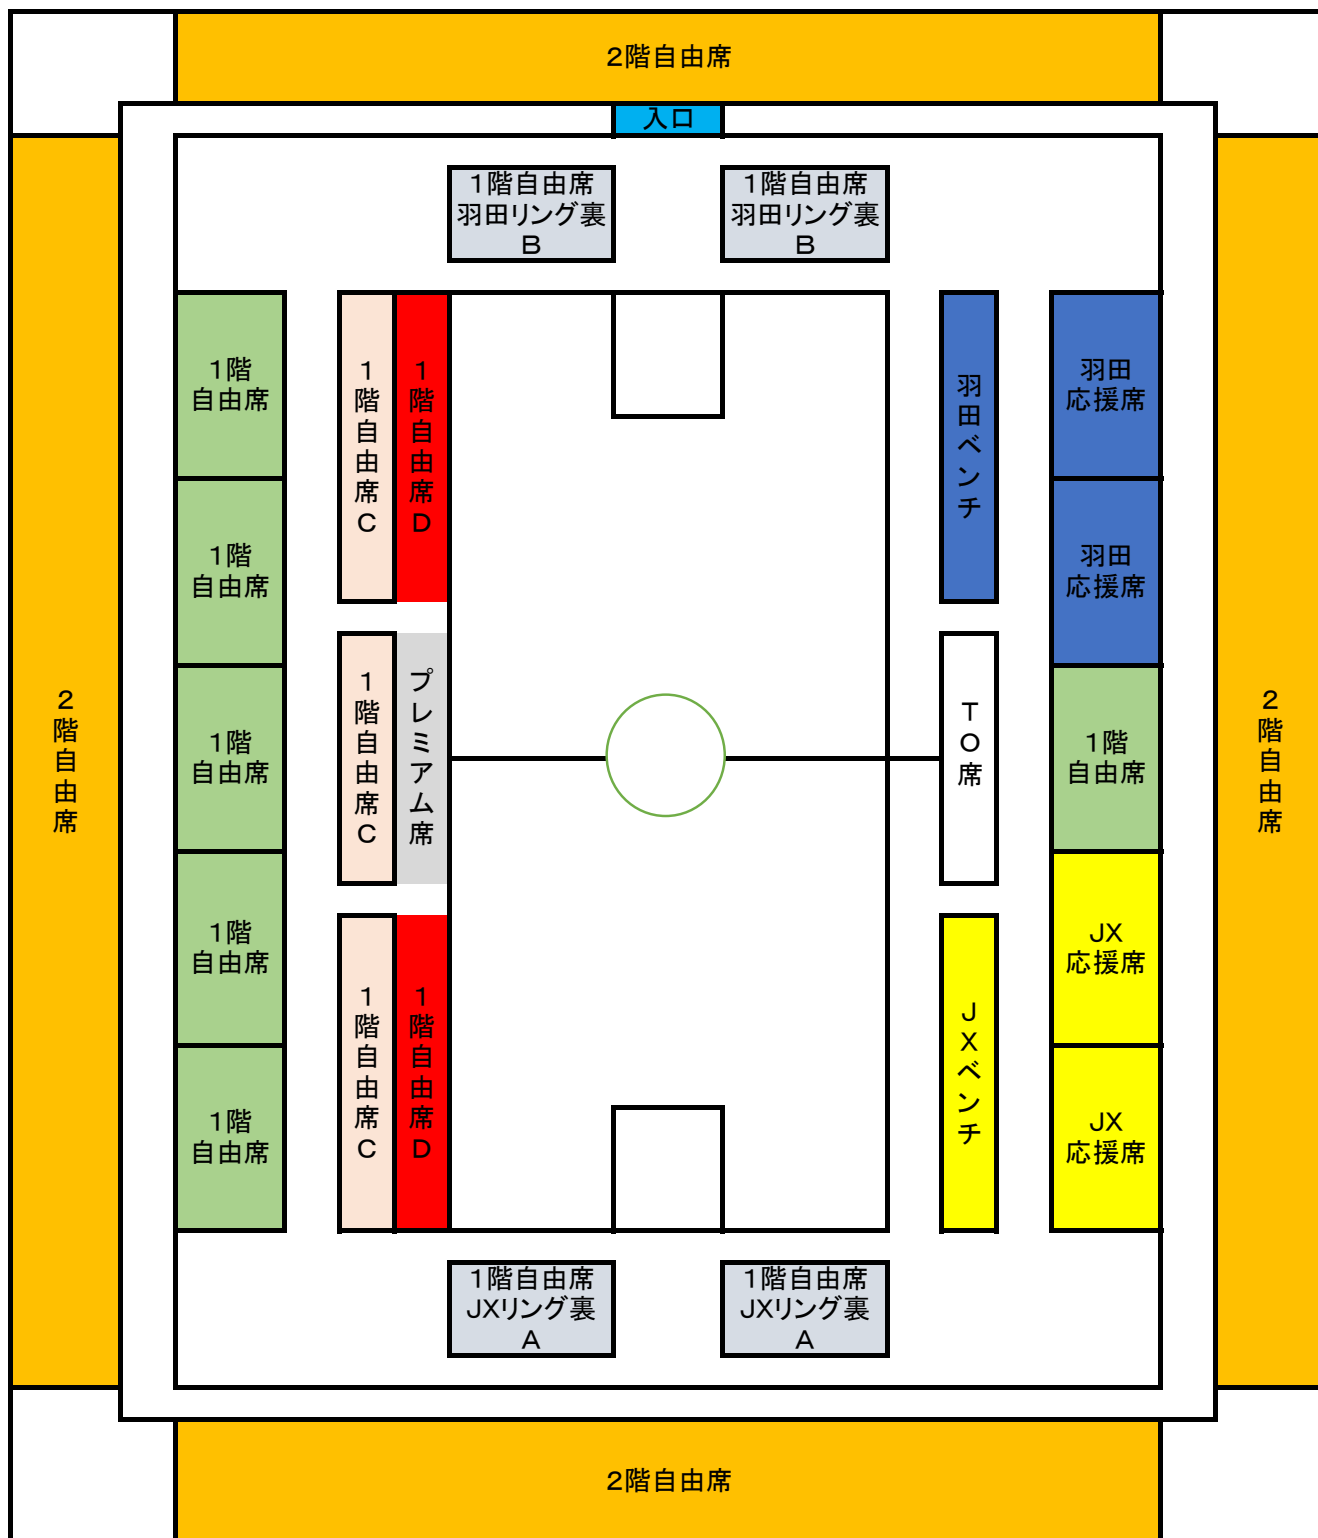

## Wリーグ弘前大会 会場座席図

### 前売り券

1階自由席 2,500円 リング裏A・B 3,000円 ベンチと反対側C 3,000円 D 3,500円

2階自由席 小学生500円 中学・高校生 1,000円 一般 1,500円

### 当日券

各席前売り券より500円プラスして販売します。

# Wリーグ三沢大会 会場座席図

- 前売り券**      1階自由席 2,500円   リング裏A・B 3,000円   ベンチと反対側C 3,000円  
 2階自由席 小・中学生1,000円   高校生1,500円   一般2,000円
- 当日券**      各席前売り券より500円プラスして販売します。