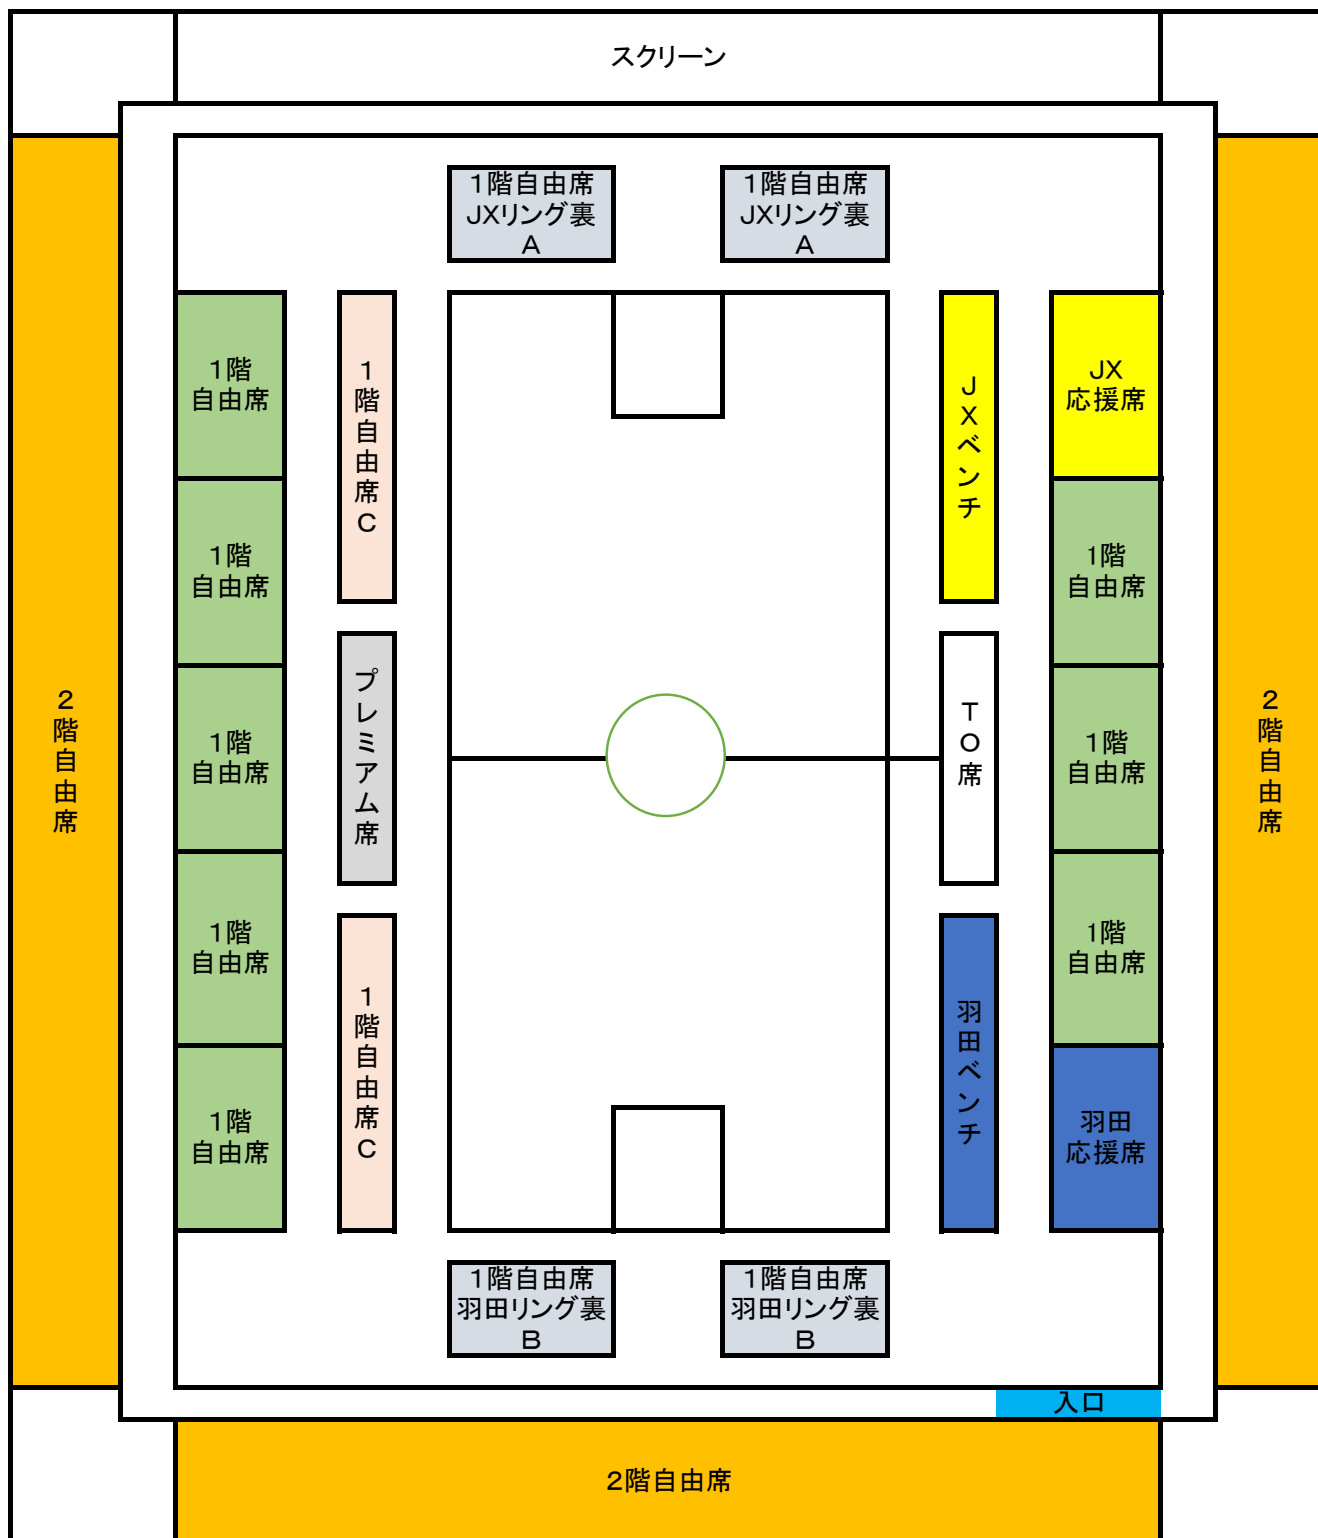

## Wリーグ弘前大会 会場座席図

### 前売り券

1階自由席 2,500円 リング裏A・B 3,000円 ベンチと反対側C 3,000円 D 3,500円

2階自由席 小学生500円 中学・高校生 1,000円 一般 1,500円

### 当日券

各席前売り券より500円プラスして販売します。

# Wリーグ三沢大会 会場座席図

- 前売り券**      1階自由席 2,500円   リング裏A・B 3,000円   ベンチと反対側C 3,000円  
 2階自由席 小・中学生1,000円   高校生1,500円   一般2,000円
- 当日券**      各席前売り券より500円プラスして販売します。