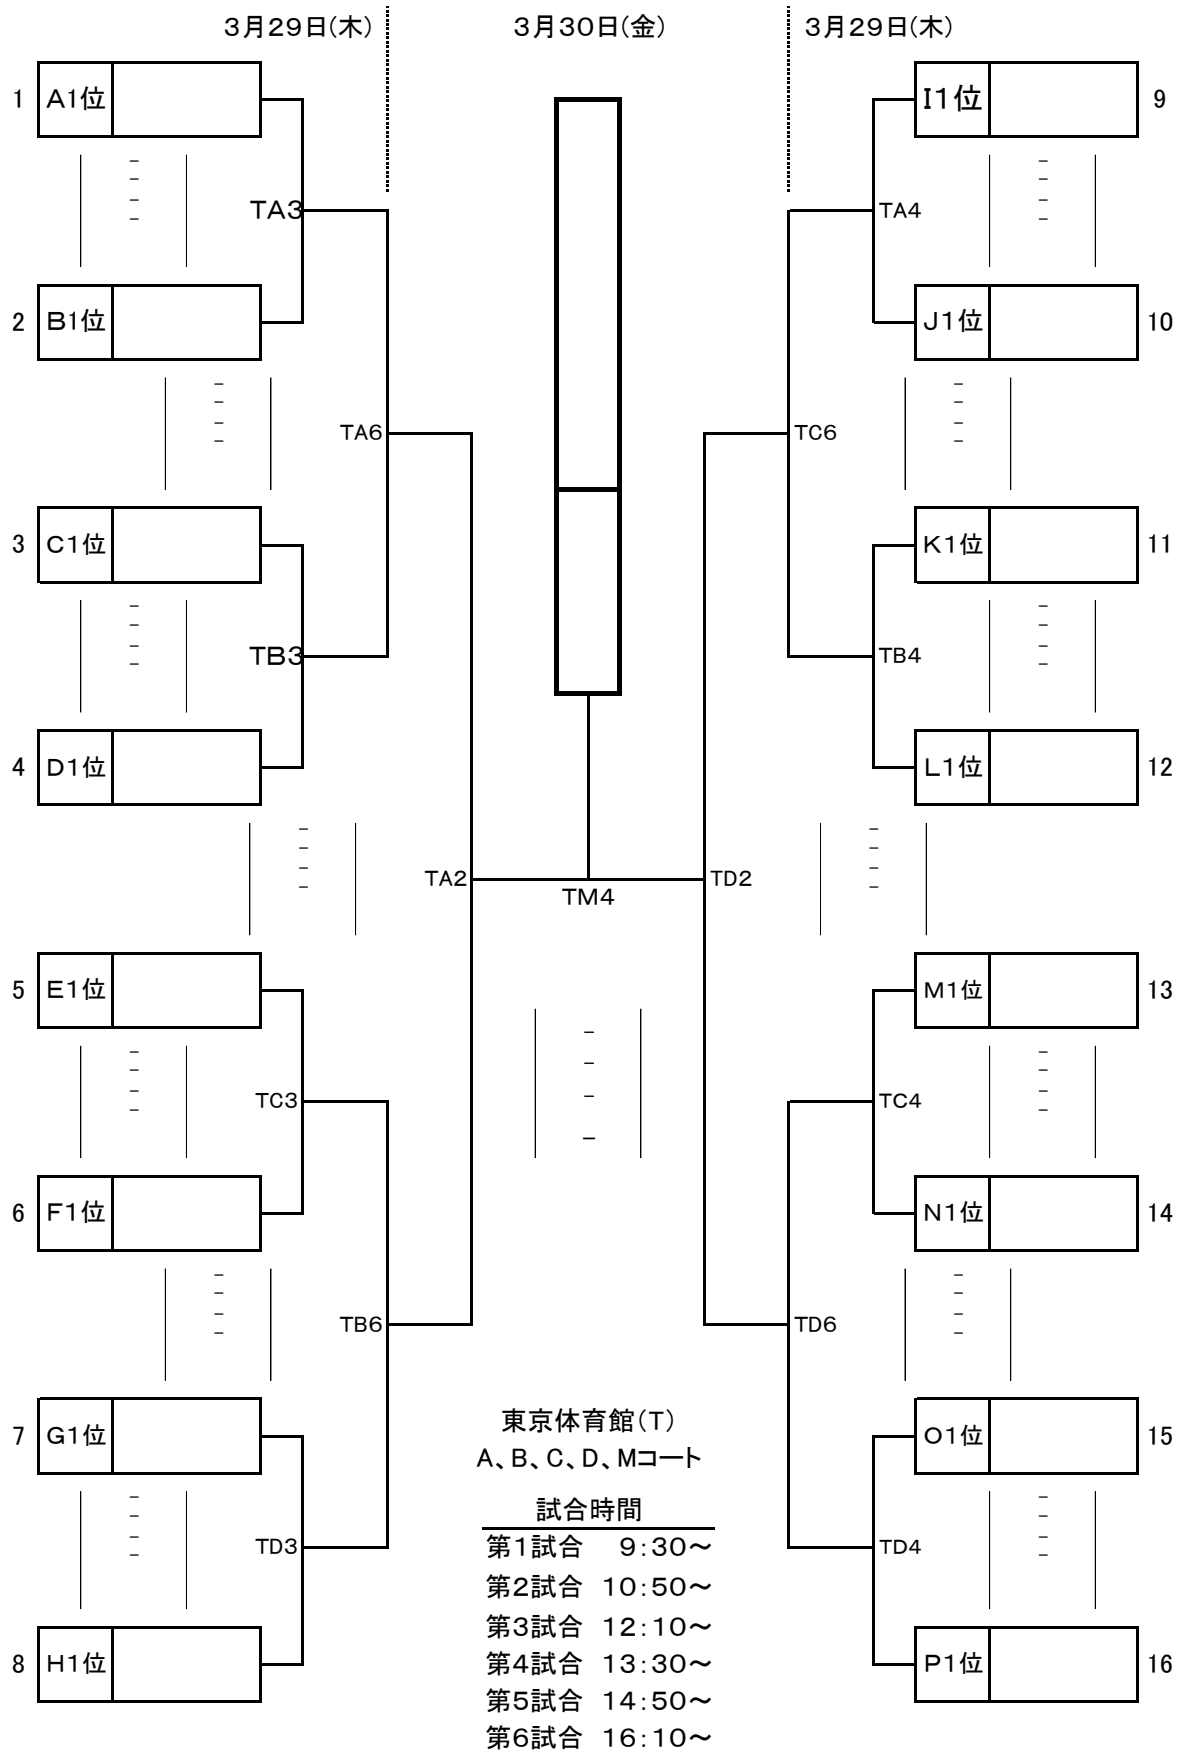

Note: 各リーグの1位が決勝トーナメント(16チーム)に進出

<男子予選リーグ>

3月28日(水)

男子 No.2/2

会場	コート	リーグ	成績					順位	第1試合 10:50~			第2試合 13:30~			第3試合 16:10~		
			都道府県名	勝敗	勝ち点	得失点差	総得点		山形	熊本	山形	熊本	岐阜	山形	岐阜	山形	
市川市塩浜市民体育館	CA	I	山形	・				山形	vs	熊本	熊本	vs	岐阜	岐阜	vs	山形	
			熊本	・				-	-	-	-	-	-	-			
			岐阜	・				-	-	-	-	-	-	-			
	CB	J	長崎	・				長崎	vs	兵庫	兵庫	vs	茨城	茨城	vs	長崎	
			兵庫	・				-	-	-	-	-	-	-			
			茨城	・				-	-	-	-	-	-	-			
浦安市運動公園総合体育館	CC	K	山口	・				山口	vs	岩手	岩手	vs	奈良	奈良	vs	山口	
			岩手	・				-	-	-	-	-	-				
			奈良	・				-	-	-	-	-	-				
	CD	L	宮城	・				宮城	vs	北海道	北海道	vs	千葉	千葉	vs	宮城	
			北海道	・				-	-	-	-	-	-				
			千葉	・				-	-	-	-	-	-				
横浜文化体育館	KA	M	沖縄	・				沖縄	vs	山梨	山梨	vs	島根	島根	vs	沖縄	
			山梨	・				-	-	-	-	-	-				
			島根	・				-	-	-	-	-	-				
	KB	N	京都	・				京都	vs	石川	石川	vs	佐賀	佐賀	vs	京都	
			石川	・				-	-	-	-	-	-				
			佐賀	・				-	-	-	-	-	-				
東京体育館	TC	O	静岡	・				静岡	vs	広島	広島	vs	大分	大分	vs	静岡	
			広島	・				-	-	-	-	-	-				
			大分	・				-	-	-	-	-	-				
	TD	P	鹿児島	・				鹿児島	vs	青森	青森	vs	東京A	東京A	vs	鹿児島	
			青森	・				-	-	-	-	-	-				
			東京A	・				-	-	-	-	-	-				

Note: 各リーグの1位が決勝トーナメント(16チーム)に進出

<男子決勝トーナメント> 3月29日(木)・30日(金)

<女子予選リーグ>

3月28日(水)

女子 No.1/2

会場	コート	リーグ	成績					第1試合 9:30~	第2試合 12:10~	第3試合 14:50~
			都道府県名	勝敗	勝ち点	得失点差	総得点			
東京体育館	TA	a	岩手	・				岩手 vs 東京B	東京B vs 京都	京都 vs 岩手
			東京B	・				-	-	-
			京都	・				-	-	-
	TB	b	岡山	・				岡山 vs 栃木	栃木 vs 岐阜	岐阜 vs 岡山
			栃木	・				-	-	-
			岐阜	・				-	-	-
市川市塩浜市民体育館	CA	c	千葉	・				千葉 vs 沖縄	沖縄 vs 広島	広島 vs 千葉
			沖縄	・				-	-	-
			広島	・				-	-	-
	CB	d	佐賀	・				佐賀 vs 群馬	群馬 vs 島根	島根 vs 佐賀
			群馬	・				-	-	-
			島根	・				-	-	-
川崎市スポーツ・文化総合センター	KC	e	鳥取	・				鳥取 vs 愛知	愛知 vs 石川	石川 vs 鳥取
			愛知	・				-	-	-
			石川	・				-	-	-
	KD	f	大分	・				大分 vs 長野	長野 vs 山口	山口 vs 大分
			長野	・				-	-	-
			山口	・				-	-	-
横浜文化体育館	KA	g	富山	・				富山 vs 静岡	静岡 vs 神奈川	神奈川 vs 富山
			静岡	・				-	-	-
			神奈川	・				-	-	-
	KB	h	北海道	・				北海道 vs 熊本	熊本 vs 高知	高知 vs 北海道
			熊本	・				-	-	-
			高知	・				-	-	-