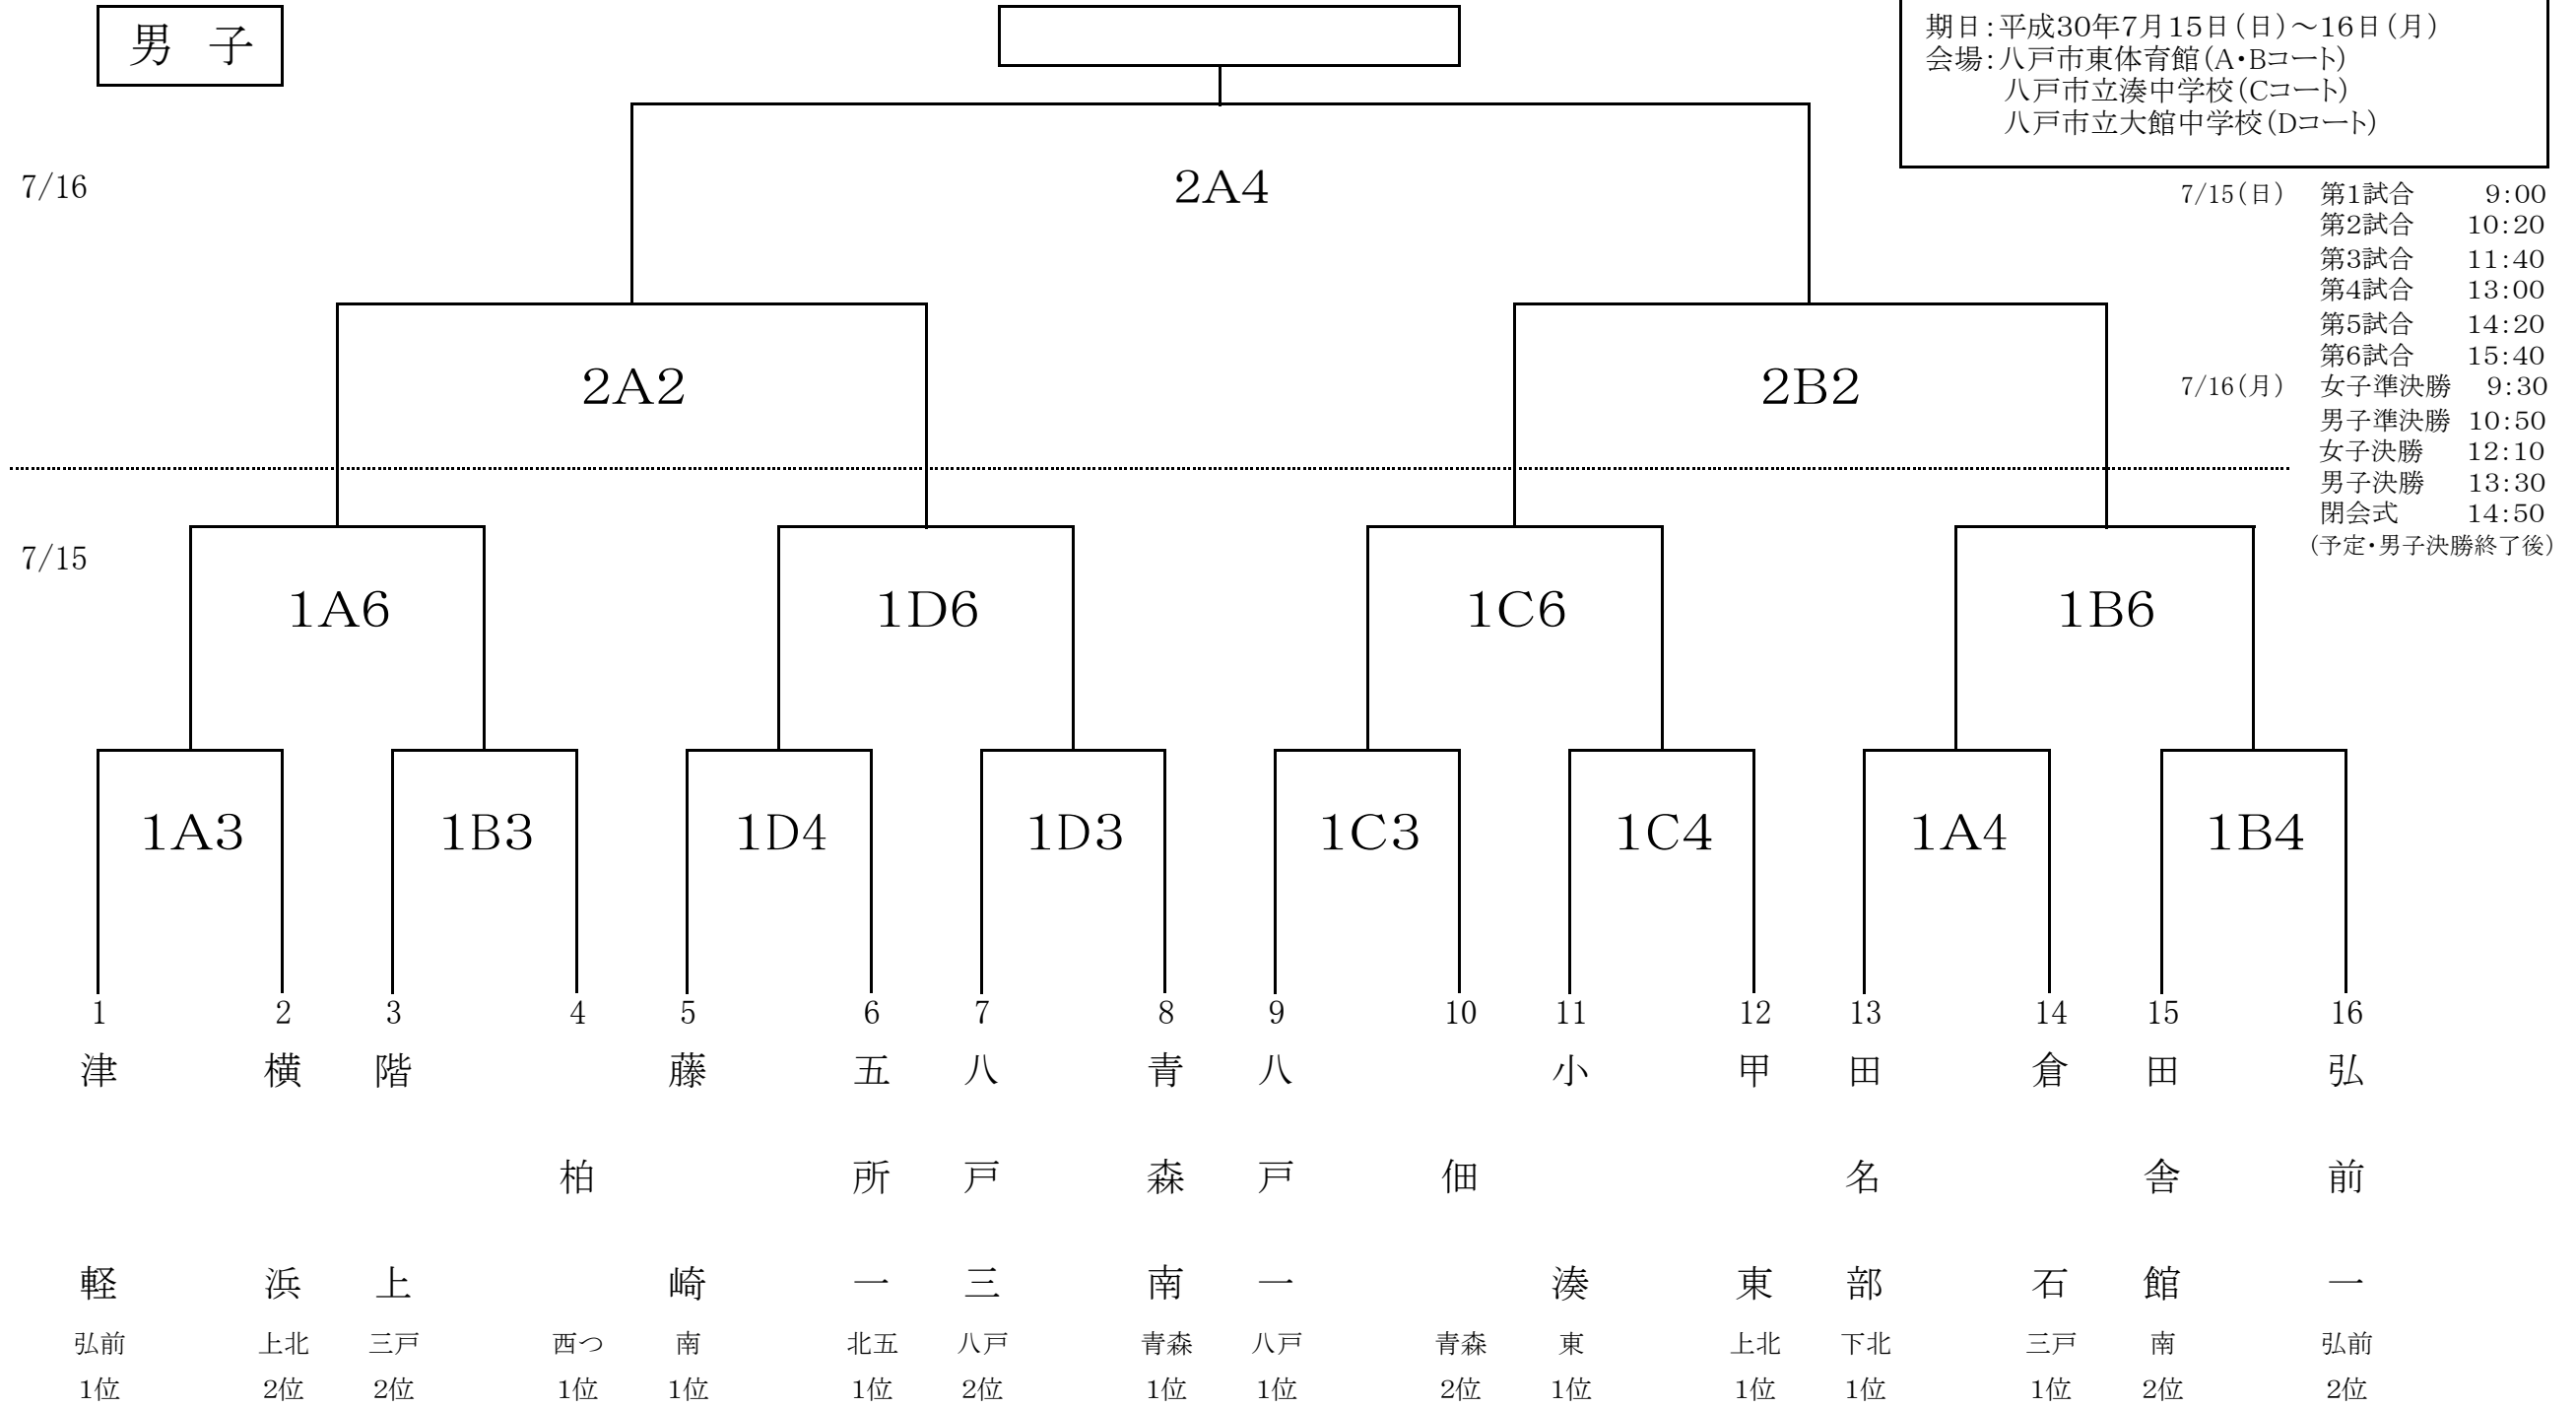

平成30年度 第69回青森県中学校体育大会夏季大会バスケットボール競技 組合せ

男子

期日:平成30年7月15日(日)~16日(月)
 会場:八戸市東体育館(A・Bコート)
 八戸市立湊中学校(Cコート)
 八戸市立大館中学校(Dコート)

平成30年度 第69回青森県中学校体育大会夏季大会バスケットボール競技 組合せ

女子

期日:平成30年7月15日(日)~16日(月)
 会場:八戸市東体育館(A・Bコート)
 八戸市立湊中学校(Cコート)
 八戸市立大館中学校(Dコート)

7/16

2A3

7/15(日) 第1試合 9:00
 第2試合 10:20
 第3試合 11:40
 第4試合 13:00
 第5試合 14:20
 第6試合 15:40
 7/16(月) 女子準決勝 9:30
 男子準決勝 10:50
 女子決勝 12:10
 男子決勝 13:30
 閉会式 14:50
 (予定・男子決勝終了後)

2A1

2B1

7/15

1D5

1B5

1C2

1C1

1	2	3	4	5	6	7	8	9	10	11	12	13	14	15	16
三	弘	三	五	柏	蓬	筒	大	津	東	田	田	階	鱒	八	浦
本	前		所							舎	名		ヶ	戸	
木	南	戸	一		田	井	館	軽	北	館	部	上	沢	一	町
上北	弘前	三戸	北五	西つ	東	青森	八戸	弘前	上北	南	下北	三戸	西つ	八戸	青森
1位	2位	2位	1位	1位	1位	2位	1位	1位	2位	1位	1位	1位	2位	2位	1位