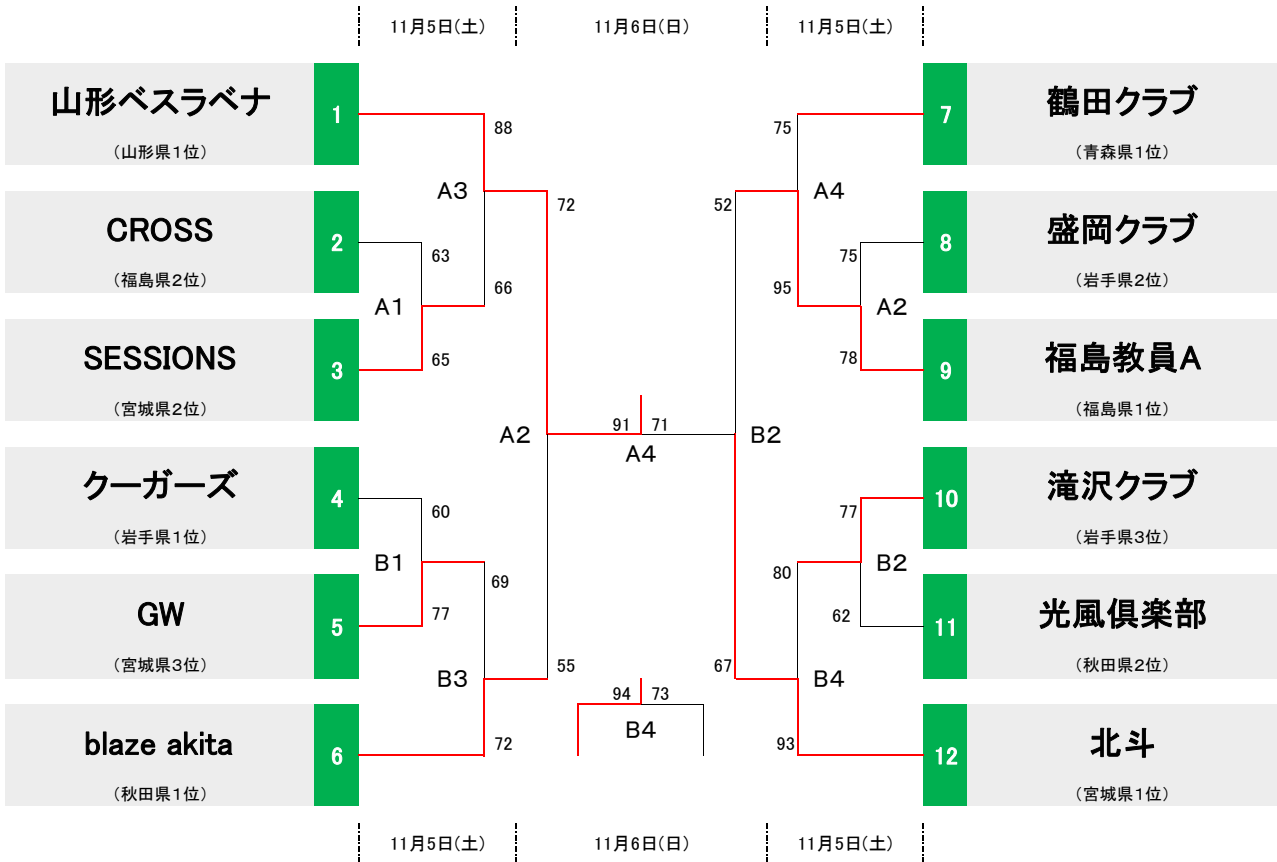

# 第5回全日本社会人バスケットボール選手権大会東北ブロック予選

日時／2022年11月5日(土)～6日(日)

会場／江刺中央体育館、江刺西体育館

## 男子

## 女子

A	コ	ー	ト	江 刺 中 央 体 育 館
B	コ	ー	ト	
C	コ	ー	ト	
D	コ	ー	ト	江 刺 西 体 育 館

第 1 試 合	9 : 3 0
第 2 試 合	1 1 : 4 5
第 3 試 合	1 3 : 0 0
第 4 試 合	1 4 : 4 5