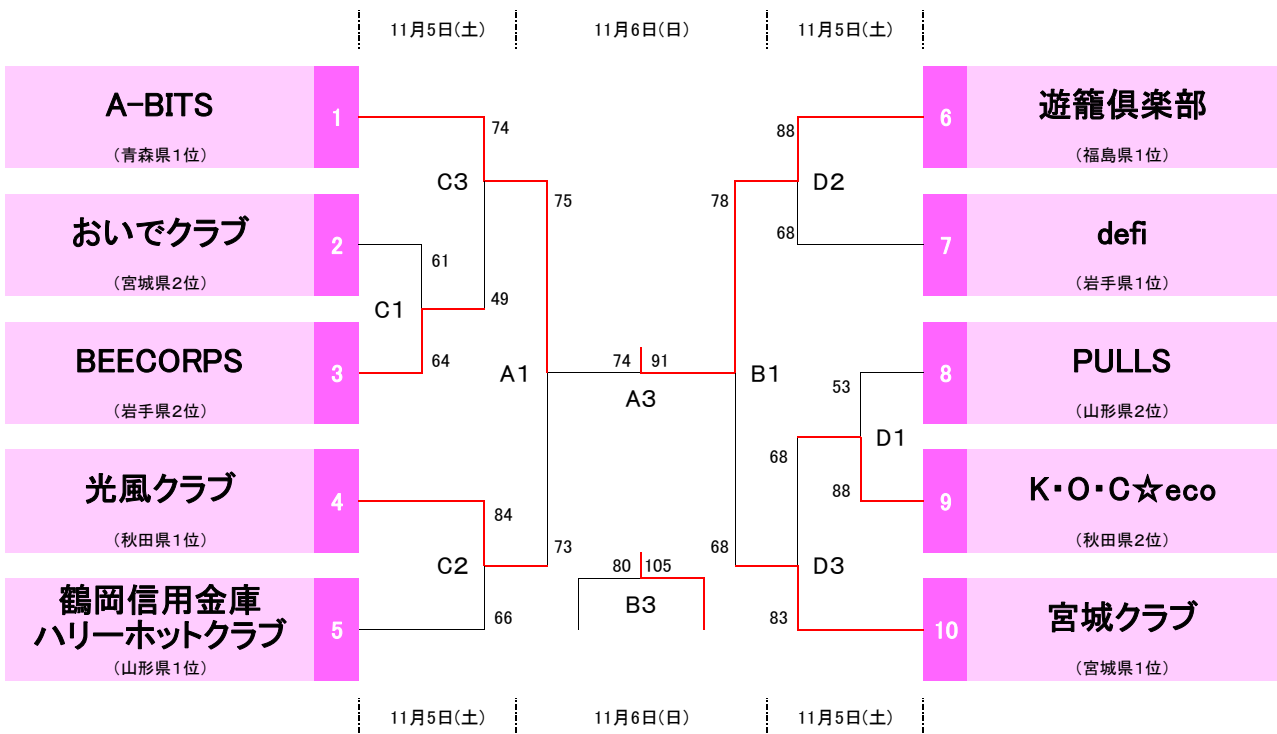

# 第5回全日本社会人バスケットボール選手権大会東北ブロック予選

日時／2022年11月5日(土)～6日(日)

会場／江刺中央体育館、江刺西体育館

## 男子

## 女子

A	コ	ー	ト	江 刺 中 央 体 育 館
B	コ	ー	ト	
C	コ	ー	ト	
D	コ	ー	ト	江 刺 西 体 育 館

第 1 試 合	9 : 3 0
第 2 試 合	1 1 : 4 5
第 3 試 合	1 3 : 0 0
第 4 試 合	1 4 : 4 5