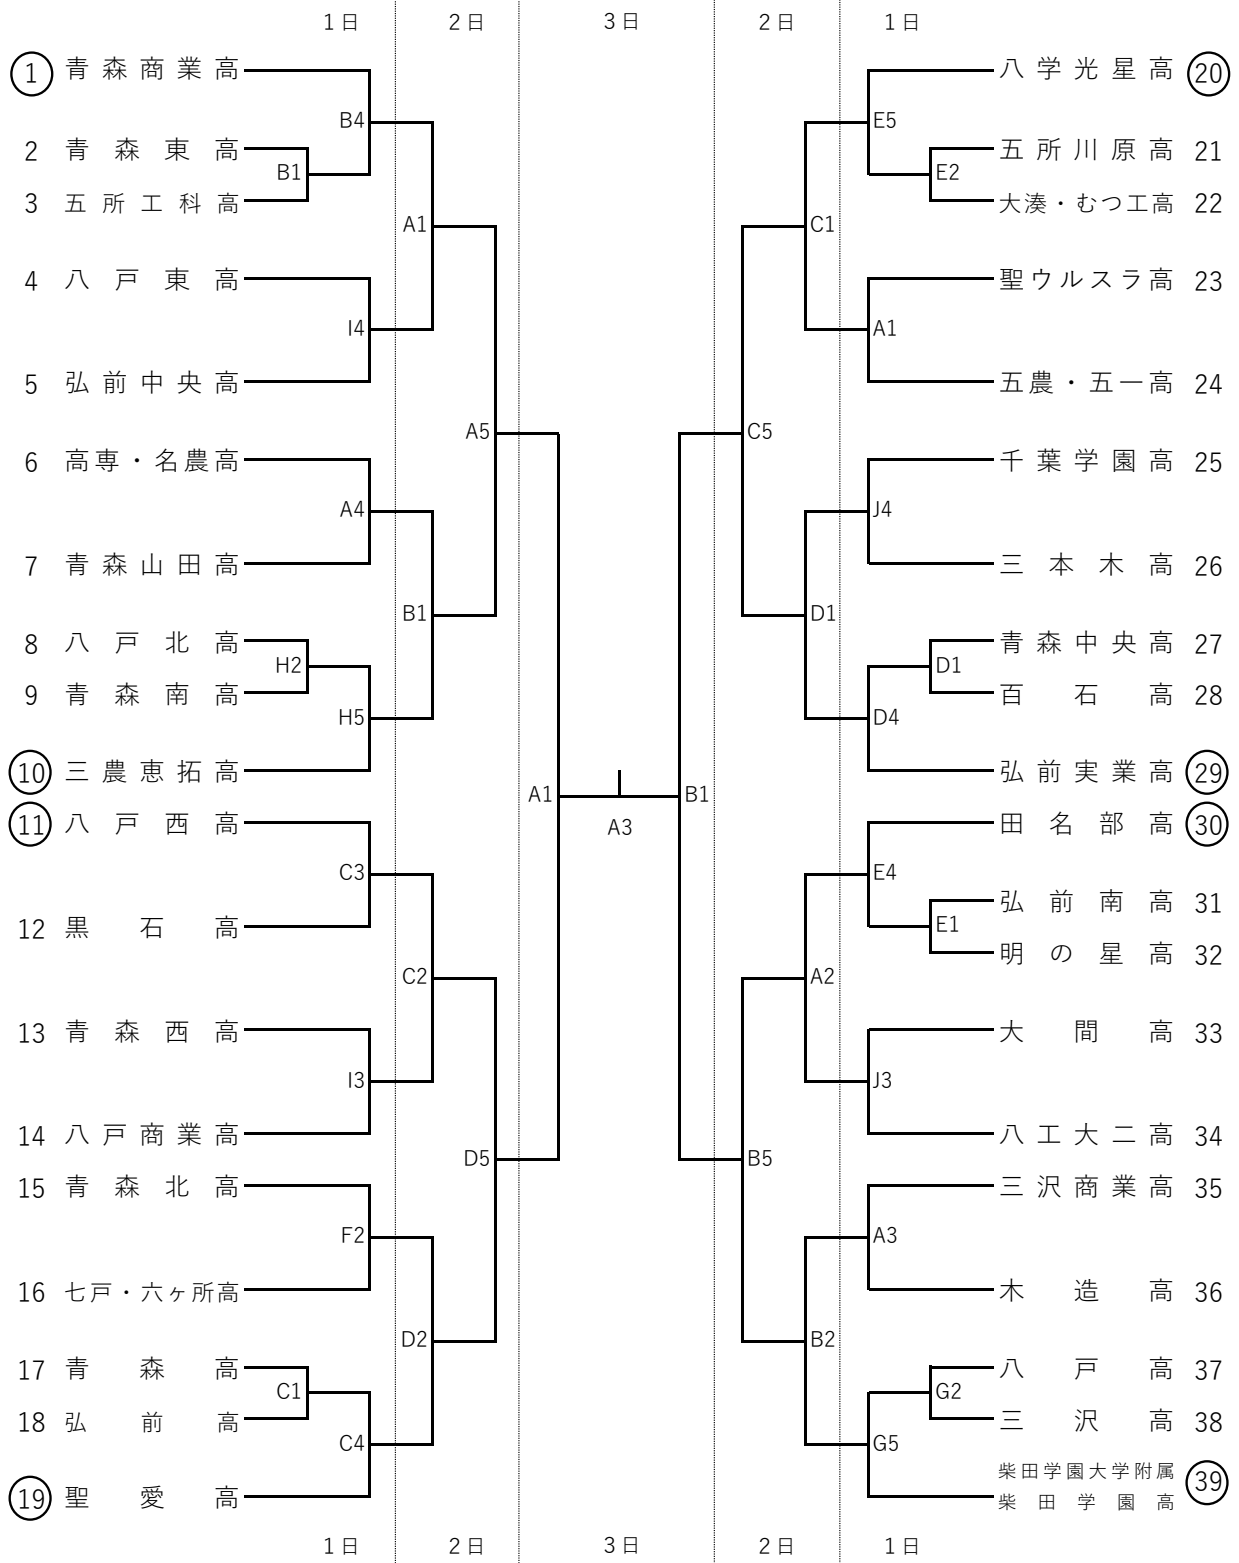

【女子の部】

【タイムスケジュール】

第1試合	9:00
第2試合	10:30
第3試合	12:00
第4試合	13:30
第5試合	15:00
第6試合	16:30

【試合会場】

A・B	八戸市体育館
C・D	八戸東体育館
E・F	八戸学院光星高校
G	八戸高校
H	八戸北高校
I	八戸東高校
J	八工大二高校