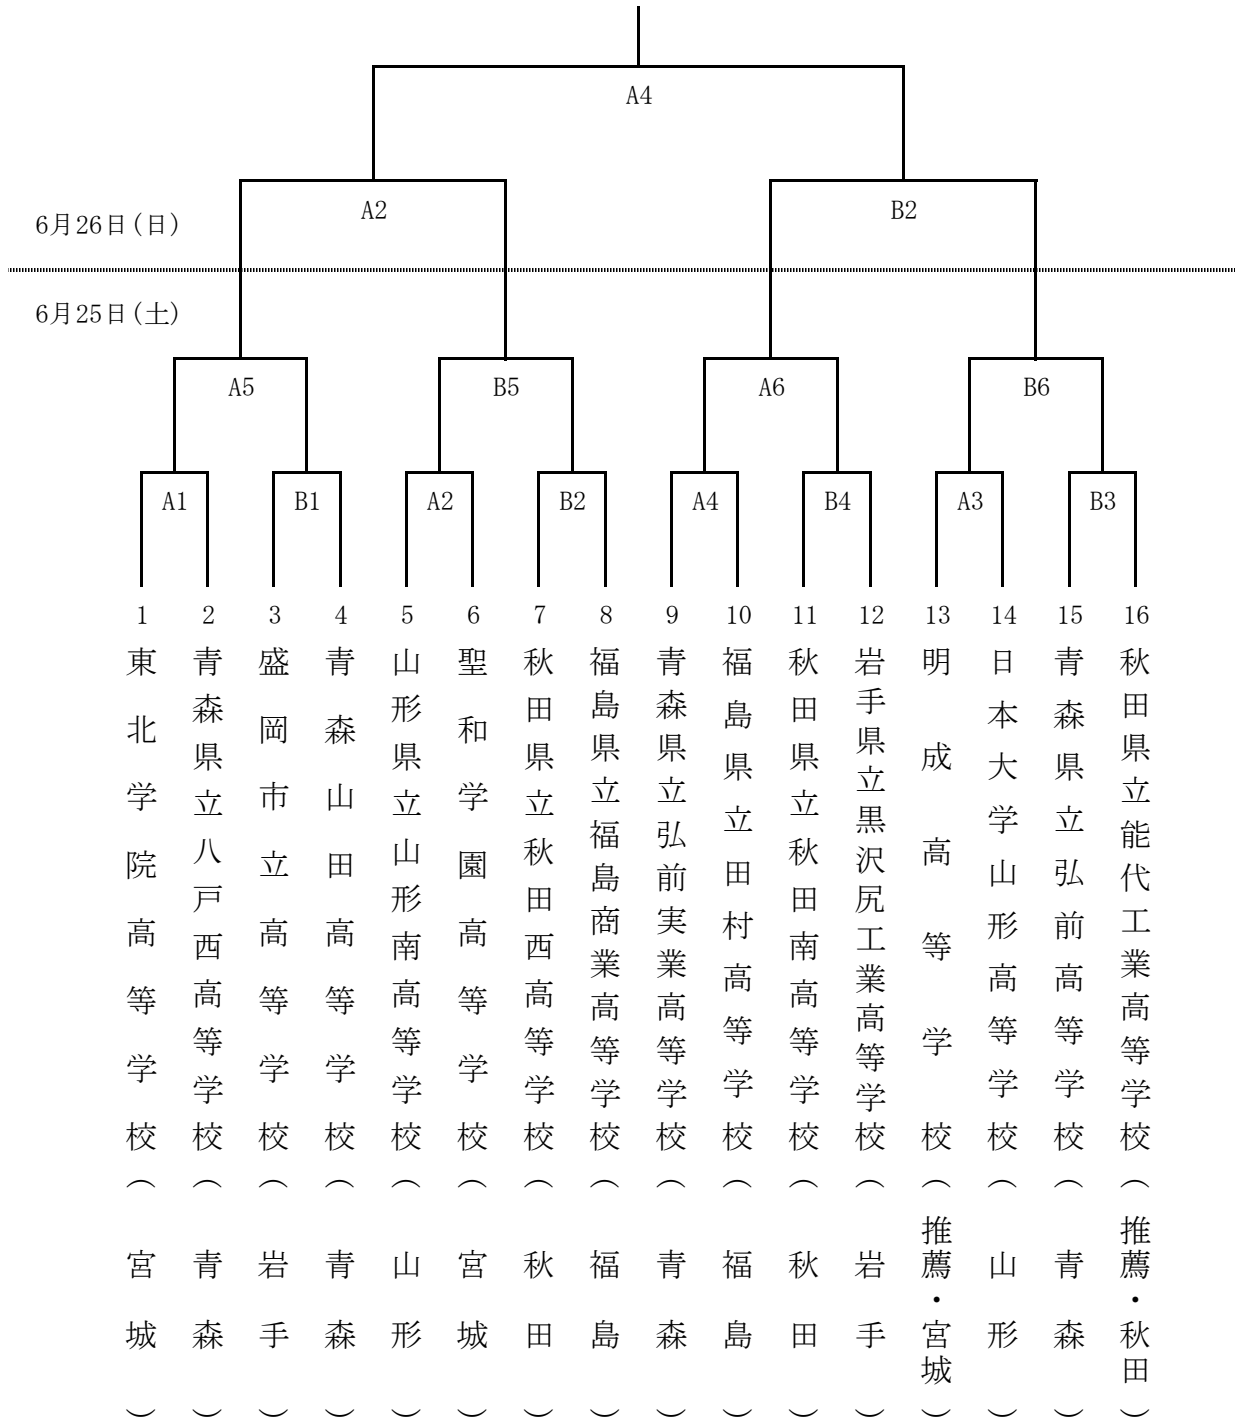

大会組合せ

期 日 : 平成23年 6月25日(土)~26日(日)
 会 場 : スポカルイン黒石 (A・B) 弘前市民体育館 (C・D)

【男子・組合せ】

【 試合開始予定時刻 】

	第1試合	第2試合	第3試合	第4試合	第5試合	第6試合
1日目	9:00	10:30	12:00	13:30	15:00	16:30
2日目	9:00	10:30	12:00	13:30		