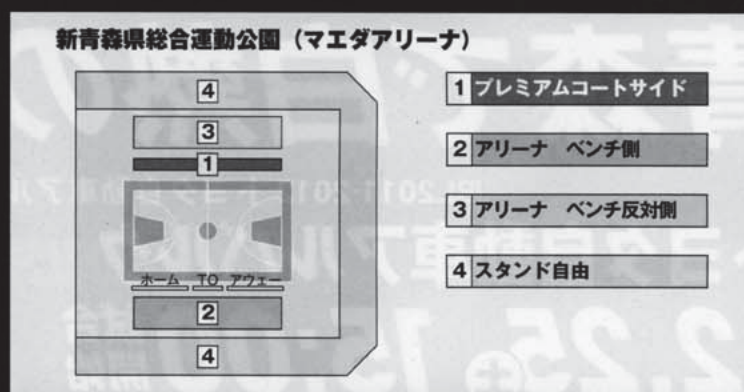

日本最高峰のバスケットボールリーグ

チケット好評発売中!

ホームゲームインフォメーション

<http://www.jbo-homegame.jp/alvark/>

チケット情報など、ホームゲームの情報満載! お得な情報満載のメルマガ配信開始! 詳しくはホームページにて!

世界としのぎを削る日本代表たちが、熾烈な争いを繰り広げる 国内最高バスケットボールリーグ JBL

日本最高峰バスケットボールリーグ・JBL が青森にやってくる! 日本代表 #21 竹内公輔 (身長 206 cm) のダンクや、平均身長 190.4 cmの選手たちが繰り出すスーパープレイを見逃すな!!

日本代表の中心選手として活躍する #21 竹内の豪快なダンクシュートや、リーグトップクラスの成功率を誇る #10 岡田の 3 ポイントシュートは必見!! 東芝は、#11 菊地のパワフルなプレイやイケメンポイントガード #55 宮永のパスワーク、チームディフェンスで対抗する。これぞトッププレイヤーというハイレベルな技術や迫力を間近で感じよう! この熱い戦いを見逃すな!!

対戦カード

トヨタ自動車アルバルク vs 東芝ブレイブサンダース		
開催日	2月25日(土)	2月26日(日)
開始時間	15:00	15:00
開場時間	10:00	10:00
会場	新青森県総合運動公園(マエダアリーナ)	
Pコード	593-034	
Lコード	24047	

取り扱いプレイガイド

イシダスポーツ (株) 本店 017-741-0544 店頭販売のみ	ローソンチケット 0570-084-002 Lコード 24047
フクシスポーツ 017-723-3567 店頭販売のみ	チケットぴあ 0570-02-9999 Pコード 593-034
タケダスポーツ青森堤橋店 017-741-4545 店頭販売のみ	イープラス http://eplus.jp/

チケット料金

券種	前売
①プレミアムコートサイド (指定席)	¥5,000
②アリーナベンチ側 (指定席)	¥3,000
③アリーナベンチ反対側 (指定席)	
④スタンド自由 (大人)	¥2,000
スタンド自由 (高校生)	¥1,500
スタンド自由 (小・中)	¥1,000

※車椅子席をご希望の方は JBO : 03-5468-5015 (平日 10:30-18:00) まで。
※未就学児童は入場無料。但し席が必要な場合は有料。
※当日は500円UP

チケットに関するお問い合わせ
キョードー東北
022-217-7788
平日 10:00~19:00、土曜 10:00~17:00

大会に関するお問い合わせ
青森県バスケットボール協会
090-3125-4192
10:00~17:00 土日祝日を除く

日本バスケットボールオペレーションズ(JBO)
03-5468-5015
10:30~18:00 祝祭日を除く月~金曜日

JBL オフィシャルサイト ▶ <http://www.jbl.or.jp/>
トヨタ自動車アルバルクオフィシャルサイト ▶ <http://www.toyota.co.jp/alvark/>
青森県バスケットボール協会 ▶ <http://aomori.japanbasketball.jp/>